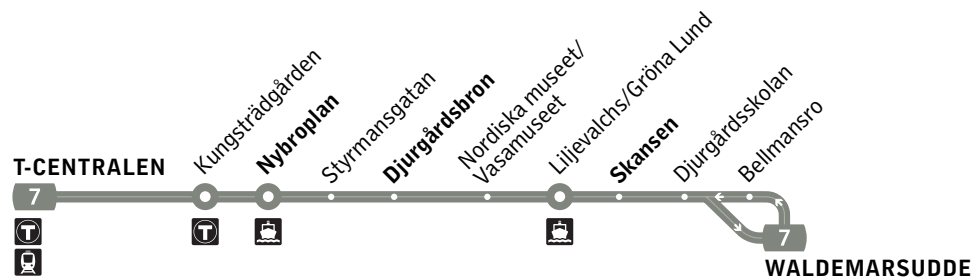

## T-Centralen–Waldemarsudde

Spårväg city

## Förklaring

Alla stationer på Spårväg City finns till vänster. Stationer i fet still förekommer i tabellerna nedan.

- Byte till pendelbåt.
- Byte till annan spårtrafik.
- Byte till tunnelbana.