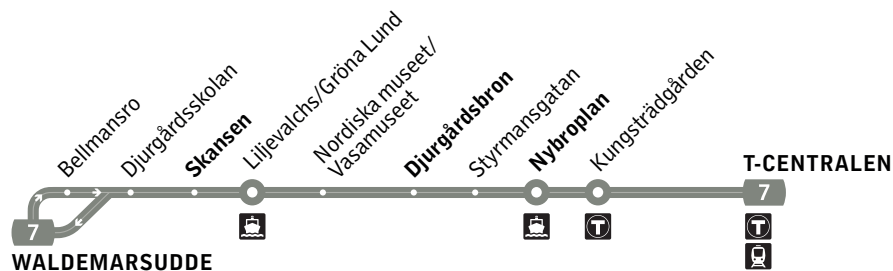

<b>T-Centralen</b>	22.30	22.40	22.50	23.00	23.10	23.20	23.30	23.40	23.50	00.00	00.15	00.30	01.00	01.30	02.00											
<b>Nybroplan</b>	22.34	22.44	22.54	23.04	23.14	23.24	23.34	23.44	23.54	00.04	00.19	00.34	01.04	01.34	02.04											
<b>Djurgårdsbron</b>	22.37	22.47	22.57	23.07	23.17	23.27	23.37	23.47	23.57	00.07	00.22	00.37	01.07	01.37	02.07											
<b>Skansen</b>	22.43	22.53	23.03	23.13	23.23	23.33	23.43	23.53	00.02	00.11	00.26	00.41	01.11	01.41	02.11											
<b>Waldemarsudde</b>	22.45	22.55	23.05	23.15	23.25	23.35	23.45	23.55	00.04	00.13																

## Waldemarsudde-T-Centralen

Spårväg city