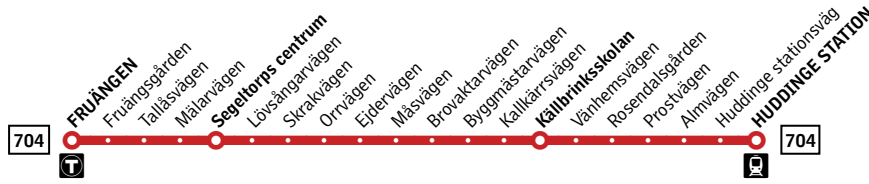

704

Fruängen–Huddinge station

Buss

Förklaring

Alla hållplatser för linje 704 mot Huddinge station finns till vänster. Hållplatsnamn i fet stil förekommer i tidtabellen nedan.

- Byte till tunnelbana
- Byte till pendeltåg

Förklaring till anmärkningar

k Går inte klämdagar.

Avvikande trafik

Avvikande tider kan förekomma bland annat natt mot julafton, julafton och natt mot juldagen. Sök din resa i SL-appen eller på sl.se. Nyårsafton körs som lördag. Natt mot midsommarafton körs som natt mot lördag.

Måndag–fredag

Alla hållplatser visas ovan

Fruängen	05.39	05.58	06.11	06.26	06.39	06.53	07.07	07.22	07.30k	07.42	07.52k	08.01	08.16	08.31	08.47	09.02	09.33	10.03	10.33	11.03	11.33	12.03	12.33	13.03	13.33
Segeltorps centrum	05.43	06.02	06.15	06.30	06.44	06.58	07.12	07.27	07.35k	07.47	07.57k	08.06	08.21	08.36	08.52	09.07	09.38	10.08	10.38	11.08	11.38	12.08	12.38	13.08	13.38
Källbrinksskolan	05.53	06.12	06.26	06.41	06.55	07.10	07.24	07.40	07.48k	08.00	08.10k	08.19	08.34	08.49	09.04	09.19	09.50	10.20	10.50	11.20	11.50	12.20	12.50	13.20	13.50
Huddinge station	06.03	06.22	06.37	06.52	07.07	07.22	07.36	07.52	08.00k	08.12	08.22k	08.30	08.45	09.00	09.15	09.30	10.00	10.30	11.00	11.30	12.00	12.30	13.00	13.30	14.00

Fruängen	13.48	14.01	14.17	14.32	14.46	15.00	15.15	15.30	15.45	16.01	16.15	16.30	16.46	17.03	17.16	17.31	17.46	18.03	18.18	18.33	19.04	19.34	20.04	20.34	21.05
Segeltorps centrum	13.53	14.06	14.23	14.38	14.52	15.06	15.21	15.36	15.51	16.07	16.21	16.36	16.52	17.09	17.22	17.37	17.52	18.08	18.23	18.38	19.09	19.39	20.09	20.39	21.09
Källbrinksskolan	14.05	14.18	14.35	14.50	15.04	15.18	15.33	15.48	16.03	16.19	16.33	16.48	17.04	17.21	17.34	17.49	18.04	18.19	18.34	18.49	19.19	19.49	20.19	20.49	21.19
Huddinge station	14.15	14.28	14.45	15.00	15.14	15.29	15.45	16.00	16.15	16.31	16.45	17.00	17.15	17.32	17.45	18.00	18.15	18.30	18.45	19.00	19.30	20.00	20.29	20.59	21.29

Fruängen	21.35	22.07	22.37	23.07	23.38	00.09	00.39	01.09																	
Segeltorps centrum	21.39	22.11	22.41	23.11	23.42	00.13	00.43	01.13																	
Källbrinksskolan	21.49	22.21	22.51	23.21	23.52	00.22	00.52	01.22																	
Huddinge station	21.59	22.30	23.00	23.30	00.00	00.30	01.00	01.30																	

Lördag, söndag och helgdag

Fruängen	06.25	06.55	07.25	07.55	08.25	08.55	09.34	10.04	10.34	11.04	11.34	12.04	12.34	13.04	13.34	14.04	14.34	15.04	15.34	16.04	16.34	17.04	17.34	18.04	18.34
Segeltorps centrum	06.29	06.59	07.29	07.59	08.29	08.59	09.38	10.08	10.38	11.08	11.38	12.08	12.38	13.09	13.39	14.09	14.39	15.09	15.39	16.09	16.39	17.09	17.39	18.09	18.38
Källbrinksskolan	06.38	07.08	07.38	08.08	08.38	09.08	09.47	10.17	10.47	11.18	11.49	12.19	12.49	13.20	13.50	14.20	14.50	15.20	15.50	16.20	16.50	17.20	17.50	18.20	18.49
Huddinge station	06.47	07.17	07.47	08.17	08.48	09.18	09.57	10.27	10.57	11.28	11.59	12.29	12.59	13.30	14.00	14.30	15.00	15.30	16.00	16.30	17.00	17.30	18.00	18.30	18.59