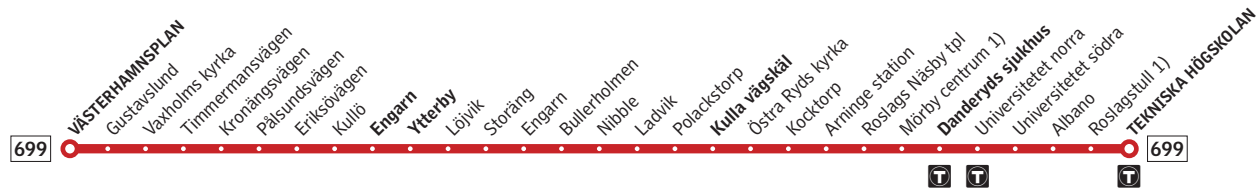

**699**

Stockholm–Vaxholm

**Buss****Förklaring**

Alla hållplatser för buss 699 mot Söderhamnsplan finns ovan.

Hållplatsnamn i fet stil förekommer i tidtabellen nedan.

T Byte från tunnelbana

Förklaring till anmärkningar

1) Stannar endast för påstigning.

Natt mot måndag–fredag

Ingen trafik

Natt mot lördag, söndag och helgdag

Alla hållplatser visas ovan

| | | |
|---------------------------|-------|-------|
| Tekniska högskolan | 02.20 | 03.53 |
| Danderyds sjukhus | 02.29 | 04.02 |
| Kulla vägska | 02.44 | 04.17 |
| Engarn | 02.51 | 04.24 |
| Ytterby | 02.54 | 04.27 |
| Västerhamnsplan | 03.06 | 04.39 |

**699**

Vaxholm–Stockholm

**Buss****Förklaring**

Alla hållplatser för buss 699 mot Tekniska högskolan finns ovan.

Hållplatsnamn i fet stil förekommer i tidtabellen nedan.

Byte till tunnelbana

Förklaring till anmärkningar