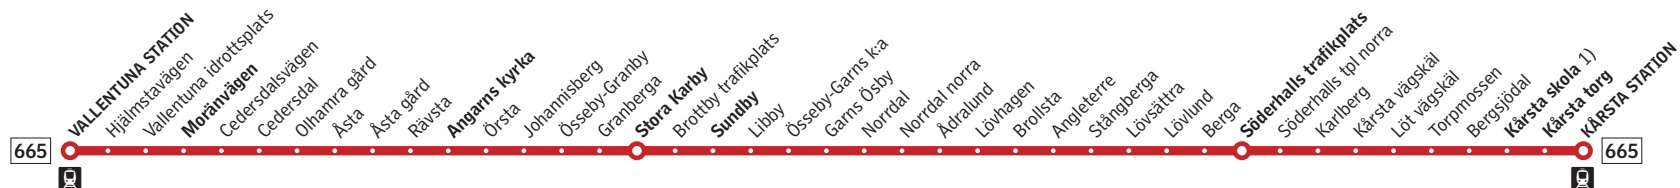

**665**

Vallentuna station–Kårsta

**Buss****Förklaring**

Alla hållplatser för buss 665 mot Kårsta station finns ovan.
Hållplatsnamn i fet stil förekommer i tidtabellen nedan.

Förklaring till anmärkningar

1) Trafikeras endast av vissa turer.
— Stannar inte.

Byte till/från Roslagsbanan

Måndag–fredag

Alla hållplatser visas ovan

Vallentuna station	06.18	06.35	06.58	07.45	08.05	09.59	11.58	12.57	13.51	14.58	15.25	16.14	16.47	17.46	18.07	19.00	19.45	20.45	23.14
Moränvägen	06.24	06.41	07.04	07.51	08.11	10.05	12.04	13.03	13.58	15.05	15.32	16.21	16.54	17.54	18.13	19.06	19.51	20.51	23.20
Angarns kyrka	06.30	06.47	07.10	07.58	08.18	10.11	12.11	13.10	14.05	15.13	15.39	16.28	17.01	18.02	18.19	19.12	19.57	20.57	23.26
Stora Karby	06.36	06.53	07.17	08.04	08.24	10.17	12.18	13.16	14.13	15.21	15.47	16.35	17.08	18.09	18.25	19.18	20.03	21.03	23.32
Sundby	06.39	06.56	08.07	08.27	08.27	10.20	12.21	13.20	14.16	15.25	16.38	18.28	19.21	20.06	21.06	23.35			
Söderhalls trafikplats		07.08		08.40	10.32	12.33	14.28	15.38	16.50	18.41	19.34	20.19	21.19	23.48					
Kårsta skola		—		08.48	—	—	—	—	—	—	—	—	—	—	—	—	—	—	—
Kårsta torg		07.16		08.50	10.40	12.42	14.37	15.47	16.59	18.49	20.27	21.27							
Kårsta station		07.19		08.53	10.43	12.45	14.40	15.50	17.02	18.52	20.30	21.30							

Lördag, söndag och helgdag

Alla hållplatser visas ovan

Vallentuna station	07.19	09.19	11.19	13.17	15.17	17.17	19.17	21.17	23.15											
Moränvägen	07.25	09.25	11.25	13.23	15.23	17.23	19.23	21.23	23.21											
Angarns kyrka	07.31	09.31	11.31	13.29	15.29	17.29	19.29	21.29	23.27											
Stora Karby	07.38	09.38	11.38	13.36	15.36	17.36	19.36	21.36	23.33											
Sundby	07.41	09.41	11.41	13.39	15.39	17.39	19.39	21.39	23.36											
Söderhalls trafikplats	07.53	09.53	11.53	13.51	15.51	17.51	19.51	21.51	23.49											
Kårsta torg	08.01	10.01	12.01	13.59	15.59	17.59	19.59	21.59												
Kårsta station	08.04	10.04	12.04	14.02	16.02	18.02	20.02	22.02												