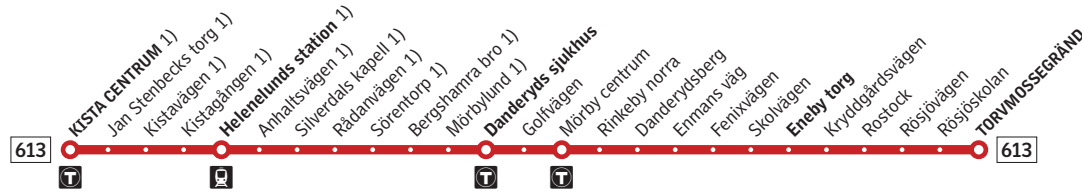

613

(Kista centrum–) Danderyds sjukhus–Skarpäng

Buss

Förklaring

Alla hållplatser för buss 613 mot Torvmossegränd finns ovan.

Hållplatsnamn i fet stil förekommer i tidtabellen nedan.

Byte till/från pendeltåg

Byte till/från tunnelbana

Förklaring till anmärkningar

1) Trafikeras endast av vissa turer.

b) Trafikeras inte 27 dec–5 jan samt 10 maj och 7 juni.

Måndag–fredag

Alla hållplatser visas ovan

Kista centrum																								16.33b	17.03b	
Helenelunds station																									16.42b	17.12b
Danderyds sjukhus	08.18	08.48	09.18	09.53	10.22	10.52	11.22	11.52	12.22	12.52	13.22	13.52	14.22	14.42	14.57b	15.18	15.33b	15.48	16.03b	16.18	16.33b	16.48	17.03b	17.18	17.33b	
Eneby torg	08.31	09.01	09.30	10.05	10.34	11.04	11.35	12.05	12.35	13.05	13.35	14.05	14.35	14.55	15.10b	15.32	15.47b	16.02	16.18b	16.33	16.48b	17.03	17.18b	17.33	17.48b	
Torvmossegränd	08.39	09.09	09.38	10.13	10.42	11.12	11.43	12.13	12.43	13.13	13.44	14.14	14.44	15.04	15.19b	15.41	15.56b	16.11	16.27b	16.43	16.58b	17.13	17.28b	17.43	17.58b	

Kista centrum																										
Helenelunds station																										
Danderyds sjukhus	17.48	18.03b	18.23b	18.48b	19.08b																					
Eneby torg	18.02	18.16b	18.36b	19.00b	19.20b																					
Torvmossegränd	18.12	18.26b	18.45b	19.09b	19.29b																					

Lördag, söndag och helgdag

Ingen trafik

**613**

Skarpäng–Danderyds sjukhus (–Kista centrum)

**Buss****Förklaring**

Alla hållplatser för buss 613 mot Kista centrum finns ovan.

Hållplatsnamn i fet stil förekommer i tidtabellen nedan.