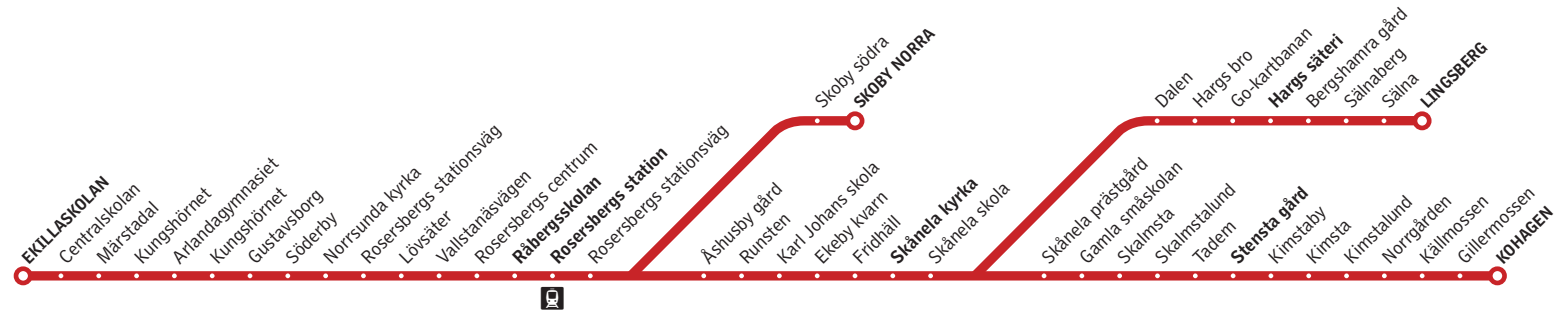

— Stannar inte.

**Skolbuss**

Linjen trafikeras endast skoldagar.

**Måndag–fredag**

Alla hållplatser visas ovan

<b>Kohagen</b>	06.52		
<b>Stensta gård</b>	07.00		
<b>Lingsberg</b>	—	06.58	
<b>Hargs säteri</b>	—	07.05	
<b>Skånåla kyrka</b>	07.10	07.10	
<b>Skoby norra</b>	—	—	07.16
<b>Råbergsskolan</b>	07.24	07.24	07.24
<b>Rosersbergs station</b>	07.27	07.27	07.27
<b>Ekillaskolan</b>	07.50	07.50	07.50

**Lördag, söndag och helgdag**

Ingen trafik

585

## Ekillaskolan–Gillermossen

Buss

## Förklaring

Alla hållplatser för buss 585 mot Skoby norra, Lingsberg och Kohagen finns ovan. Hållplatsnamn i fet stil förekommer i tidtabellen nedan.

Byte till/från pendeltåg