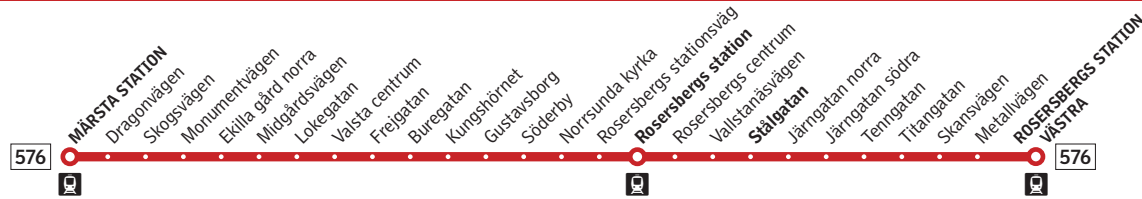

# Märsta station–Rosersbergs station

**Buss****Förklaring**

Alla hållplatser för buss 576 mot Rosersbergs station västra finns ovan.

Hållplatsnamn i fet stil förekommer i tidtabellen nedan.

Byte till/från pendeltåg

**Förklaring till anmärkningar**

b Trafikerar skoldagar.

**Måndag–fredag**

Alla hållplatser visas ovan

<b>Märsta station</b>	05.51	06.17	06.51	07.17	08.17	08.47b	12.47
<b>Rosersbergs station</b>	06.14	06.40	07.14	07.41	08.39	09.09b	13.07
<b>Stålgatan</b>	06.20	06.46	07.20	07.47	08.45	09.14b	13.12
<b>Rosersbergs station västra</b>	06.32	06.58	07.33	08.00	08.55	09.24b	13.23

# Rosersbergs station–Märsta station

**Buss****Förklaring**

Alla hållplatser för buss 576 mot Märsta station finns ovan.  
Hållplatsnamn i fet stil förekommer i tidtabellen nedan.

Byte till/från pendeltåg

**Förklaring till anmärkningar**

b Trafikeras skoldagar.

**Måndag–fredag**

Alla hållplatser visas ovan

<b>Rosersbergs station västra</b>	14.34b	16.01	16.32	16.57	17.34
<b>Stålgatan</b>	14.43b	16.11	16.42	17.07	17.41
<b>Rosersbergs station</b>	14.48b	16.17	16.48	17.13	17.47
<b>Märsta station</b>	15.12b	16.45	17.16	17.36	18.10