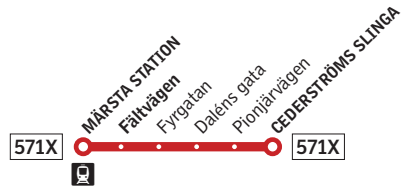

**571X**

Märsta station–Arlandastad

**Buss****Förklaring**

Alla hållplatser för buss 571X mot Cederströms slinga finns till vänster.
Hållplatsnamn i fet stil förekommer i tidtabellen nedan.

Byte från pendeltåg

Anslutande trafik

Tidtabellen är anpassad till pendeltåg från Stockholm vid Märsta station.

Helgtrafik

Avvikande tider kan förekomma på julafton. Sök din resa i SL-appen eller på sl.se.

Måndag–fredag

Alla hållplatser visas ovan

Märsta station	05.36	06.36	07.47	08.47	09.45	10.45	11.45	12.45	13.45	14.45	15.47	20.03	21.00
Fältvägen	05.39	06.39	07.50	08.50	09.48	10.48	11.48	12.48	13.48	14.48	15.50	20.06	21.03
Cederströms slinga	05.48	06.48	07.58	08.57	09.55	10.55	11.55	12.55	13.55	14.55	15.57	20.14	21.10