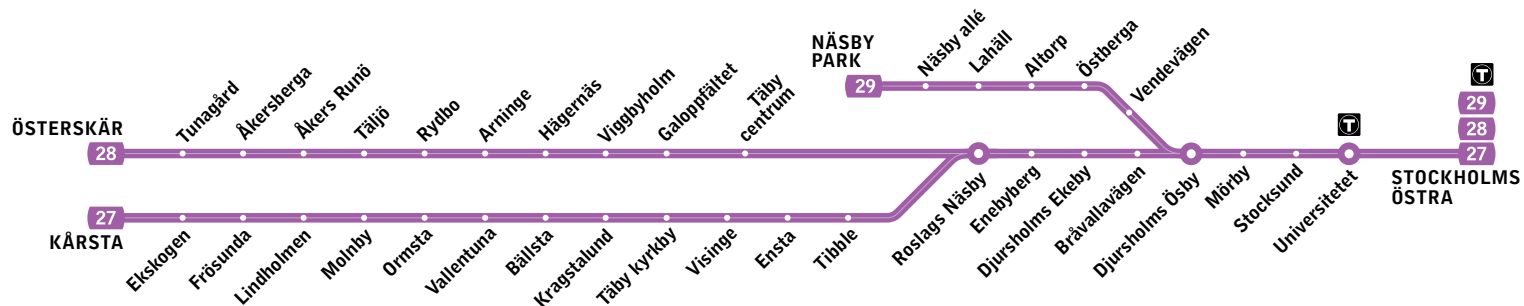

Fortsättning på nästa sida

27

Kårsta–Stockholms östra

Roslagsbanan

Förklaring till anmärkningar tabell

- b Ansluter till tåg mot Stockholms östra i Roslags Näsby.
- d Stannar för påstigning samt för avstigning om tågpersonalen meddelats.
- e Stannar vid Enebyberg, Djursholms Ekeby och Brävallavägen.
- m Endast natt mot måndag-fredag.
- n Endast natt mot lördag, söndag och helgdag.