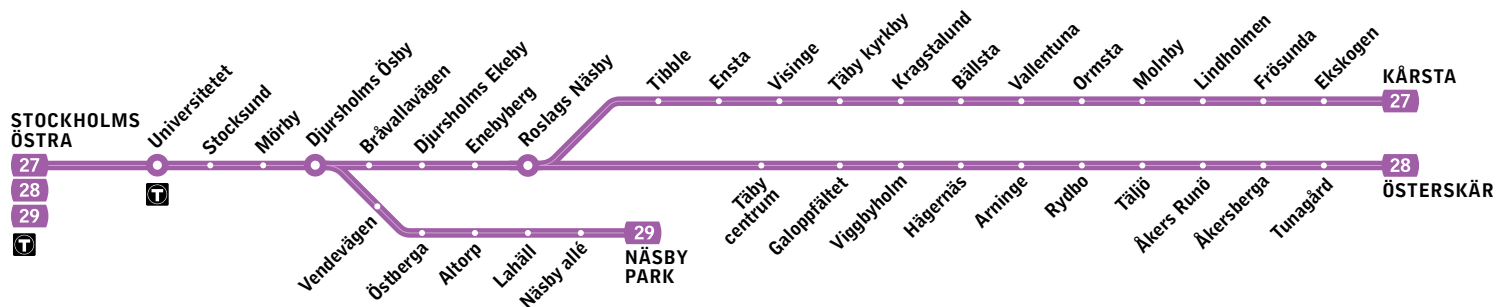

27

Stockholms östra–Kårsta

Roslagsbanan

Förklaring till anmärkningar tabell

- b Ansluter till tåg mot Lindholmen i Roslags Näsby.
- m Endast natt mot måndag-fredag.
- n Endast natt mot lördag, söndag och helgdag.

Fortsättning på nästa sida

27

Stockholms östra–Kårsta

Roslagsbanan

Fortsättning från föregående sida

Måndag–fredag

Alla stationer visas på sid 1

	28					
Stockholms östra	22.55	23.25	23.55	00.25n	00.38b	00.55n
Universitetet	22.57	23.27	23.57	00.27n	00.40b	00.57n
Mörby	23.01	23.31	00.01	00.31n	00.44b	01.01n
Djursholms Ösby	23.03	23.33	00.03	00.33n	00.46b	01.03n
Roslags Näsby	23.08	23.38	00.08	00.38n	00.57m	01.08n
Tibble	23.09	23.39	00.09	00.39n	00.58m	01.09n
Ensta	23.11	23.41	00.11	00.41n	01.00m	01.11n
Visinge	23.13	23.43	00.13	00.43n	01.02m	01.13n
Täby kyrkby	23.17	23.47	00.17	00.47n	01.06m	01.17n
Kragstalund	23.20	23.50	00.20	00.50n	01.09m	01.20n
Bällsta	23.22	23.52	00.22	00.52n	01.11m	01.22n
Vallentuna	23.25	23.55	00.25	00.55n	01.14m	01.25n
Ormsta	23.27	23.57	00.27	00.57n	01.16m	01.27n
Molnby	23.29	23.59	00.29	00.59n	01.18m	01.29n
Lindholmen	23.32	24.02	00.32	01.02n	01.21m	01.32n
Frösunda	23.37		00.37			01.37n
Ekskogen	23.41		00.41			01.41n
Kårsta	23.46		00.46			01.46n