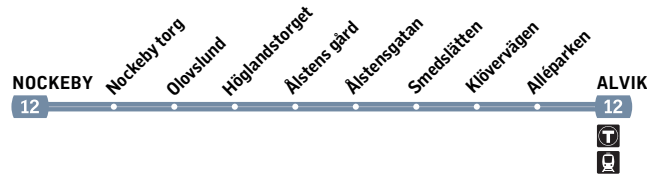

12

Nockeby–Alvik

Nockebybanan

Förklaring till anmärkningar tabell

n Endast natt mot lördag, söndag och helgdag.

Helgtrafik

För information om tider för julafton och övrig helgtrafik hänvisas till reseplaneraren på sl.se.

Måndag–fredag

Alla stationer visas ovan

Nockeby	05.27	05.47	06.07	06.27	06.37	06.47	06.56	07.04	07.11	07.17	07.23	07.29	07.35	07.41	07.47	07.53	07.59	08.05	08.11	08.17	08.24	08.31	08.39	08.47	08.57
Nockeby torg	05.28	05.48	06.08	06.28	06.38	06.48	06.57	07.05	07.12	07.18	07.24	07.30	07.36	07.42	07.48	07.54	08.00	08.06	08.12	08.18	08.25	08.32	08.40	08.48	08.58
Olovslund	05.29	05.49	06.09	06.29	06.39	06.49	06.58	07.06	07.13	07.19	07.25	07.31	07.37	07.43	07.49	07.55	08.01	08.07	08.13	08.19	08.26	08.33	08.41	08.49	08.59
Höglandstorget	05.30	05.50	06.10	06.30	06.40	06.50	06.59	07.07	07.14	07.20	07.26	07.32	07.38	07.44	07.50	07.56	08.02	08.08	08.14	08.20	08.27	08.34	08.42	08.50	09.00
Ålstens gård	05.32	05.52	06.12	06.32	06.42	06.52	07.01	07.09	07.16	07.22	07.28	07.34	07.40	07.46	07.52	07.58	08.04	08.10	08.16	08.22	08.29	08.36	08.44	08.52	09.02
Ålstensgatan	05.33	05.53	06.13	06.33	06.43	06.53	07.02	07.10	07.17	07.23	07.29	07.35	07.41	07.47	07.53	07.59	08.05	08.11	08.17	08.23	08.30	08.37	08.45	08.53	09.03
Smedslätten	05.35	05.55	06.15	06.35	06.45	06.55	07.04	07.12	07.19	07.25	07.31	07.37	07.43	07.49	07.55	08.01	08.07	08.13	08.19	08.25	08.32	08.39	08.47	08.55	09.05
Klövervägen	05.36	05.56	06.16	06.36	06.46	06.56	07.05	07.13	07.20	07.26	07.32	07.38	07.44	07.50	07.56	08.02	08.08	08.14	08.20	08.26	08.33	08.40	08.48	08.56	09.06
Alléparken	05.37	05.57	06.17	06.37	06.47	06.57	07.06	07.14	07.21	07.27	07.33	07.39	07.45	07.51	07.57	08.03	08.09	08.15	08.21	08.27	08.34	08.41	08.49	08.57	09.07
Alvik	05.41	06.01	06.21	06.41	06.51	07.01	07.10	07.18	07.25	07.31	07.37	07.43	07.49	07.55	08.01	08.07	08.13	08.19	08.25	08.31	08.38	08.45	08.53	09.01	09.11