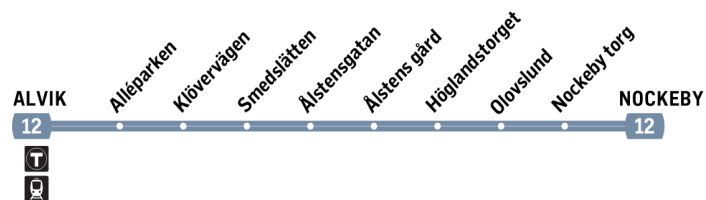

12

Alvik–Nockeby

Nockebybanan

Förklaring till anmärkningar tabell

n Endast natt mot lördag, söndag och helgdag.

Måndag–fredag

Alla stationer visas ovan

Alvik	05.10	05.30	05.50	06.10	06.20	06.30	06.39	06.47	06.54	07.00	07.06	07.12	07.18	07.24	07.30	07.36	07.42	07.48	07.54	08.00	08.07	08.14	08.22	08.30	08.40
Alléparken	05.11	05.31	05.51	06.11	06.21	06.31	06.40	06.48	06.55	07.01	07.07	07.13	07.19	07.25	07.31	07.37	07.43	07.49	07.55	08.01	08.08	08.15	08.23	08.31	08.41
Klövervägen	05.13	05.33	05.53	06.13	06.23	06.33	06.42	06.50	06.57	07.03	07.09	07.15	07.21	07.27	07.33	07.39	07.45	07.51	07.57	08.03	08.10	08.17	08.25	08.33	08.43
Smedslätten	05.15	05.35	05.55	06.15	06.25	06.35	06.44	06.52	06.59	07.05	07.11	07.17	07.23	07.29	07.35	07.41	07.47	07.53	07.59	08.05	08.12	08.19	08.27	08.35	08.45
Ålstensgatan	05.16	05.36	05.56	06.16	06.26	06.36	06.45	06.53	07.00	07.06	07.12	07.18	07.24	07.30	07.36	07.42	07.48	07.54	08.00	08.06	08.13	08.20	08.28	08.36	08.46
Ålstens gård	05.17	05.37	05.57	06.17	06.27	06.37	06.46	06.54	07.01	07.07	07.13	07.19	07.25	07.31	07.37	07.43	07.49	07.55	08.01	08.07	08.14	08.21	08.29	08.37	08.47
Höglandstorget	05.18	05.38	05.58	06.18	06.28	06.38	06.47	06.55	07.02	07.08	07.14	07.20	07.26	07.32	07.38	07.44	07.50	07.56	08.02	08.08	08.15	08.22	08.30	08.38	08.48
Olovslund	05.20	05.40	06.00	06.20	06.30	06.40	06.49	06.57	07.04	07.10	07.16	07.22	07.28	07.34	07.40	07.46	07.52	07.58	08.04	08.10	08.17	08.24	08.32	08.40	08.50
Nockeby torg	05.21	05.41	06.01	06.21	06.31	06.41	06.50	06.58	07.05	07.11	07.17	07.23	07.29	07.35	07.41	07.47	07.53	07.59	08.05	08.11	08.18	08.25	08.33	08.41	08.51
Nockeby	05.24	05.44	06.04	06.24	06.34	06.44	06.53	07.01	07.08	07.14	07.20	07.26	07.32	07.38	07.44	07.50	07.56	08.02	08.08	08.14	08.21	08.28	08.36	08.44	08.54