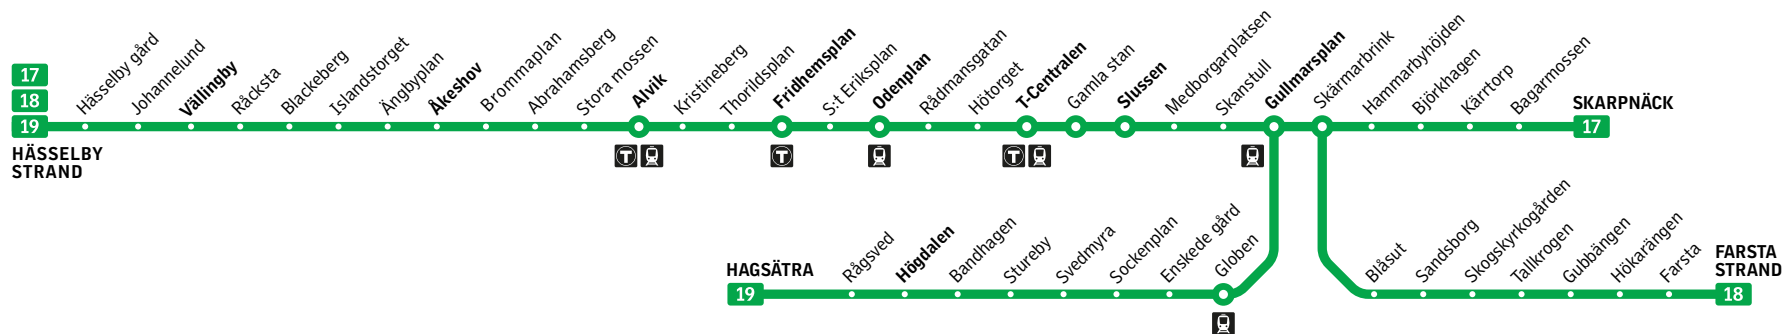

# 17 Hässelby strand–Skarpnäck/Farsta strand/Hagsätra

# 18 Skarpnäck/Farsta strand/Hagsätra–Hässelby strand

19

Tunnelbana

### Förklaring

Alla stationer på Gröna linjen finns ovan.

Stationsnamn i fet stil förekommer i tabellerna nedan.

Byte till tunnelbana.

Byte till annan spårtrafik.