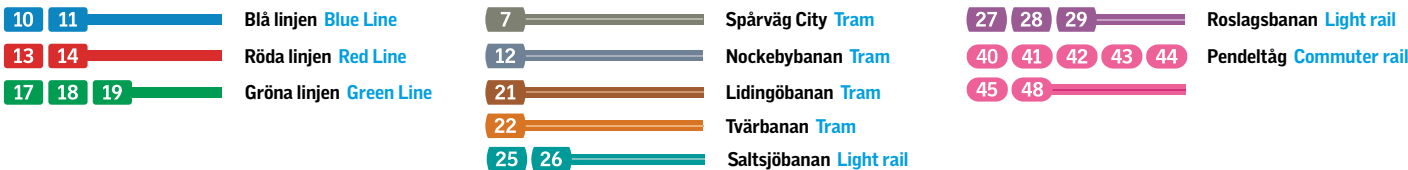

Linjenätskarta Tunnelbana

Tunnelbana Metro

Annan spårtrafik Other rail services

Blå linje 10 och 11

Hjulsta/Akalla – Kungsträdgården Kungsträdgården – Hjulsta/Akalla

Observera att alla tider är ungefärliga. För detaljerade tider se sl.se eller ring SL:s kundtjänst 08-600 10 00.

Så ofta går tågen*

Måndag – torsdag
05.00–06.00 15:e minut
06.00–21.00 10:e minut
21.00–24.00 15:e minut
00.00–01.00 30:e minut

Var

Freitag
05.00–06.00 15:e minut
06.00–21.00 10:e minut
21.00–02.00 15:e minut
02.00–06.00 30:e minut