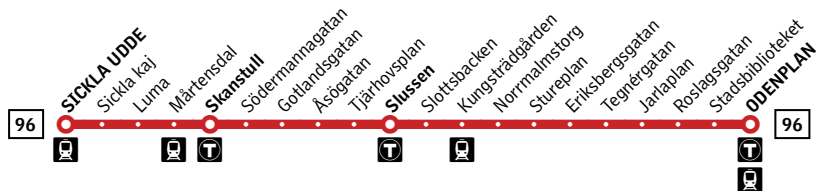

96

Sickla udde–Odenplan

Buss

Förklaring

Alla hållplatser för linje 96 mot Odenplan finns till vänster. Hållplatsnamn i fet stil förekommer i tidtabellen nedan.

- Byte till tunnelbana
- Byte till pendeltåg
- Byte till spårvagn

Avvikande trafik

Avvikande tider kan förekomma bland annat natt mot julafton, julafton och natt mot juldagen. Sök din resa i SL-appen eller på sl.se. Nyårsafton körs som lördag. Natt mot midsommarafton körs som natt mot lördag.

Natt mot måndag–fredag

Alla hållplatser visas ovan

Sickla udde	00.53	01.23	01.36	02.06	02.56	03.26	03.53	04.23
Skanstull	01.00	01.30	01.43	02.13	03.03	03.33	04.00	04.30
Slussen	01.06	01.36	01.49	02.19	03.09	03.38	04.05	04.35
Odenplan	01.23	01.53	02.06	02.36	03.26	03.53	04.20	04.50

Natt mot lördag, söndag och helgdag

Sickla udde	00.38	00.53	01.08	01.23	01.42	02.02	02.25	02.45	03.05	03.35	04.05	04.45	05.15
Skanstull	00.46	01.01	01.16	01.31	01.50	02.10	02.33	02.53	03.12	03.42	04.12	04.52	05.22
Slussen	00.52	01.07	01.22	01.37	01.56	02.16	02.39	02.59	03.18	03.48	04.18	04.57	05.27
Odenplan	01.12	01.27	01.42	01.57	02.16	02.36	02.59	03.18	03.37	04.07	04.36	05.14	05.44