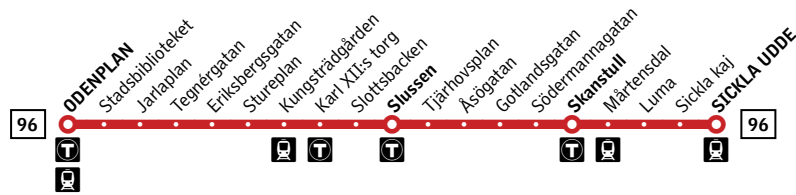

96

Odenplan–Sickla udde

Buss

Förklaring

Alla hållplatser för linje 96 mot Sickla udde finns till vänster. Hållplatsnamn i fet stil förekommer i tidtabellen nedan.

- Byte till tunnelbana
- Byte till pendeltåg
- Byte till spårvagn

Natt mot måndag–fredag

Alla hållplatser visas ovan

Odenplan	—	01.31	02.01	02.21	02.51	03.31	04.01	04.31	05.01
Slussen	01.15	01.45	02.15	02.35	03.05	03.45	04.15	04.43	05.13
Skanstull	01.21	01.51	02.21	02.41	03.11	03.51	04.21	04.49	05.19
Sickla udde	01.32	02.02	02.32	02.52	03.22	04.02	04.32	05.00	05.30

**96**

Sickla udde–Odenplan

**Buss****Förklaring**

Alla hållplatser för linje 96 mot Odenplan finns till vänster. Hållplatsnamn i fet stil förekommer i tidtabellen nedan.

- Byte till tunnelbana
- Byte till pendeltåg
- Byte till spårvagn

Natt mot måndag–fredag

Alla hållplatser visas ovan

Sickla udde	00.53	01.23	01.36	02.06	02.56	03.26	03.53	04.23
Skanstull	01.00	01.30	01.43	02.13	03.03	03.33	04.00	04.30
Slussen	01.06	01.36	01.49	02.19	03.09	03.38	04.05	04.35
Odenplan	01.23	01.53	02.06	02.36	03.26	03.53	04.20	04.50