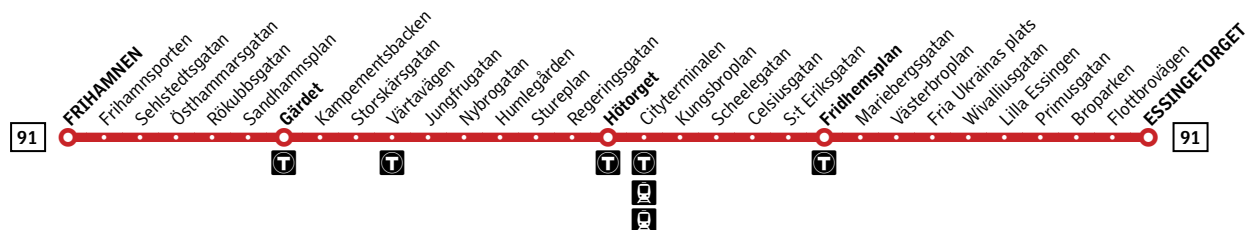

91

Frihamnen–Stora Essingen

Buss

Förklaring

Alla hållplatser för linje 91 mot Essingetorget finns ovan. Hållplatsnamn i fet stil förekommer i tidtabellen nedan.

- Byte till tunnelbana
- Byte till pendeltåg
- Byte till spårvagn

Avvikande trafik

Avvikande tider kan förekomma bland annat natt mot julafton, julafton och natt mot juldagen. Sök din resa i SL-appen eller på sl.se.

Nyårsafton körs som lördag. Natt mot midsommarafton körs som natt mot lördag.

Natt mot måndag–fredag

Alla hållplatser visas ovan

Frihamnen	01.11	01.41	02.11	02.41	03.41	05.00
Gärdet	01.15	01.45	02.15	02.45	03.45	05.04
Hötorget	01.25	01.55	02.25	02.54	03.54	05.13
Fridhemsplan	01.33	02.03	02.33	03.02	04.02	05.21
Essingetorget	01.43	02.13	02.43	03.12	04.12	05.31

91

Stora Essingen–Frihamnen

Buss

Förklaring

Alla hållplatser för linje 91 mot Frihamnen finns ovan. Hållplatsnamn i fet stil förekommer i tidtabellen nedan.

-  Byte till tunnelbana
-  Byte till pendeltåg
-  Byte till spårvagn