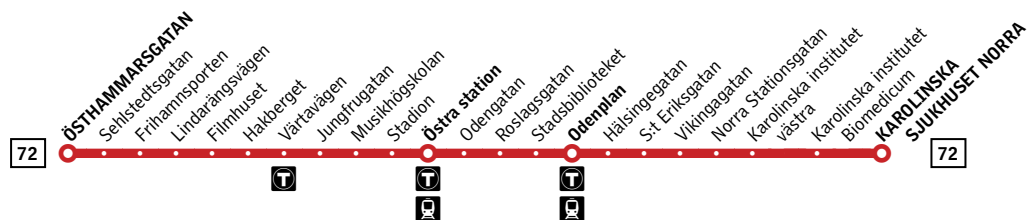

Karolinska sjukhuset norra	16.00	16.11	16.21	16.31	16.41	16.51	17.01	17.11	17.21	17.31	17.50	18.10	18.30										
Odenplan	16.14	16.25	16.35	16.45	16.55	17.05	17.15	17.24	17.34	17.44	18.03	18.22	18.42										
Östra station	16.21	16.32	16.43	16.53	17.02	17.12	17.22	17.31	17.41	17.51	18.10	18.29	18.49										
Östhammarsgatan	16.38	16.49	17.00	17.10	17.18	17.28	17.37	17.46	17.56	18.06	18.24	18.42	19.02										

72

Frihamnen–Karolinska sjukhuset

Buss

Förklaring

Alla hållplatser för linje 72 mot Karolinska sjukhuset norra finns till vänster. Hållplatsnamn i fet stil förekommer i tidtabellen nedan.

- Byte till tunnelbana
- Byte till pendeltåg
- Byte till lokalbana