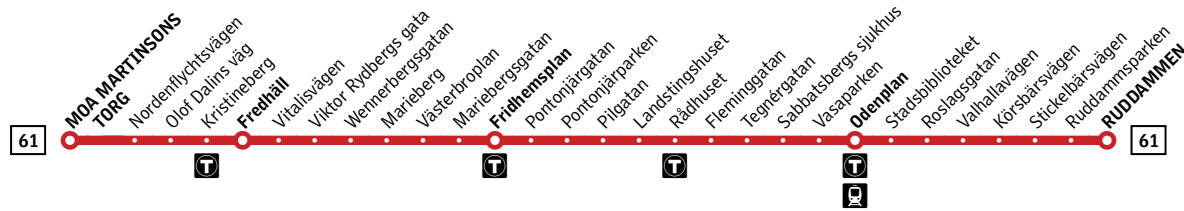

61

Hornsberg–Ruddammen

Buss

Förklaring

Alla hållplatser för linje 61 mot Ruddammen finns ovan. Hållplatsnamn i fet stil förekommer i tidtabellen nedan.

- Byte till tunnelbana
- Byte till pendeltåg

Avvikande trafik

Avvikande tider kan förekomma bland annat natt mot julafton, julafton och natt mot juldagen. Sök din resa i SL-appen eller på sl.se.

Nyårsafton körs som lördag. Natt mot midsommarafton körs som natt mot lördag.

Måndag–fredag

Alla hållplatser visas ovan

Moa Martinsons torg	05.00	05.30	05.56	06.12	06.27	06.40	06.53	07.02	07.09	07.18	07.27	07.37	07.47	07.57	08.07	08.21	08.34	08.46	08.58	09.10	09.25	09.40	09.55	10.10	10.25
Fredhäll	05.03	05.33	05.59	06.15	06.31	06.44	06.57	07.06	07.13	07.22	07.32	07.42	07.52	08.02	08.12	08.26	08.39	08.51	09.03	09.15	09.30	09.45	10.00	10.15	10.30
Fridhemsplan	05.09	05.39	06.06	06.22	06.38	06.51	07.05	07.15	07.22	07.32	07.42	07.52	08.02	08.12	08.22	08.36	08.49	09.01	09.12	09.24	09.39	09.54	10.09	10.24	10.39
Odenplan	05.19	05.49	06.17	06.34	06.50	07.05	07.20	07.31	07.40	07.50	08.00	08.10	08.20	08.30	08.40	08.54	09.06	09.17	09.28	09.40	09.55	10.09	10.24	10.39	10.54
Ruddammen	05.28	05.58	06.27	06.45	07.02	07.17	07.32	07.45	07.55	08.05	08.15	08.25	08.35	08.45	08.55	09.08	09.20	09.31	09.41	09.53	10.08	10.22	10.37	10.52	11.07

Moa Martinsons torg	10.40	10.55	11.10	11.25	11.40	11.55	12.10	12.25	12.40	12.55	13.10	13.25	13.39	13.51	14.03	14.15	14.26	14.36	14.46	14.55	15.05	15.15	15.25	15.36	15.46
Fredhäll	10.45	11.00	11.15	11.30	11.45	12.00	12.15	12.30	12.45	13.00	13.15	13.30	13.44	13.56	14.08	14.20	14.31	14.41	14.51	15.00	15.10	15.20	15.30	15.41	15.51
Fridhemsplan	10.54	11.09	11.24	11.39	11.54	12.09	12.24	12.39	12.54	13.09	13.24	13.39	13.53	14.05	14.17	14.29	14.40	14.51	15.01	15.10	15.20	15.30	15.40	15.51	16.02
Odenplan	11.09	11.24	11.39	11.54	12.09	12.24	12.39	12.54	13.09	13.24	13.39	13.54	14.08	14.20	14.33	14.45	14.56	15.07	15.17	15.26	15.37	15.47	15.57	16.08	16.19
Ruddammen	11.22	11.37	11.52	12.07	12.22	12.37	12.52	13.07	13.22	13.37	13.52	14.07	14.21	14.33	14.46	14.58	15.09	15.20	15.30	15.39	15.50	16.00	16.11	16.22	16.33

Moa Martinsons torg	15.56	16.06	16.20	16.35	16.50	17.05	17.20	17.35	17.47	18.03	18.25	18.45	19.10	19.30	20.00	20.30	21.00	21.30	22.00	22.35	23.10	23.40	00.10		
Fredhäll	16.01	16.11	16.25	16.40	16.55	17.10	17.25	17.40	17.52	18.08	18.30	18.50	19.15	19.35	20.04	20.34	21.04	21.34	22.04	22.39	23.13	23.43	00.13		
Fridhemsplan	16.12	16.22	16.36	16.51	17.06	17.20	17.35	17.50	18.01	18.17	18.38	18.58	19.23	19.43	20.12	20.42	21.11	21.41	22.11	22.46	23.20	23.50	00.20		
Odenplan	16.29	16.39	16.53	17.08	17.23	17.37	17.51	18.05	18.15	18.31	18.51	19.11	19.36	19.56	20.24	20.54	21.22	21.52	22.22	22.57	23.30	00.00	00.30		
Ruddammen	16.43	16.53	17.07	17.22	17.37	17.50	18.04	18.18	18.28	18.44	19.04	19.24	19.48	20.07	20.35	21.05	21.33	22.03	22.33	23.07	23.39	00.09	00.39		

Fortsätter på nästa sida