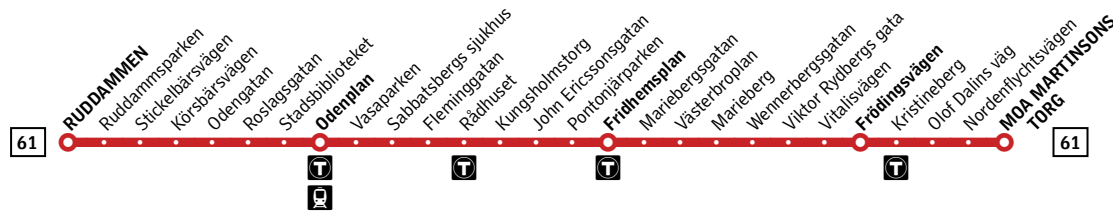

## Ruddammen–Hornsberg

Buss

## Förklaring

Alla hållplatser för linje 61 mot Moa Martinsons torg finns till vänster. Hållplatsnamn i fet stil förekommer i tidtabellen nedan.

- Byte till tunnelbana
- Byte till pendeltåg