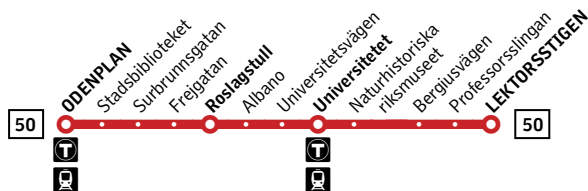

## Förklaring

Alla hållplatser för linje 50 mot Lektorsstigen finns till vänster. Hållplatsnamn i fet stil förekommer i tidtabellen nedan.

- Byte till tunnelbana
- Byte till pendeltåg
- Byte till lokalbana