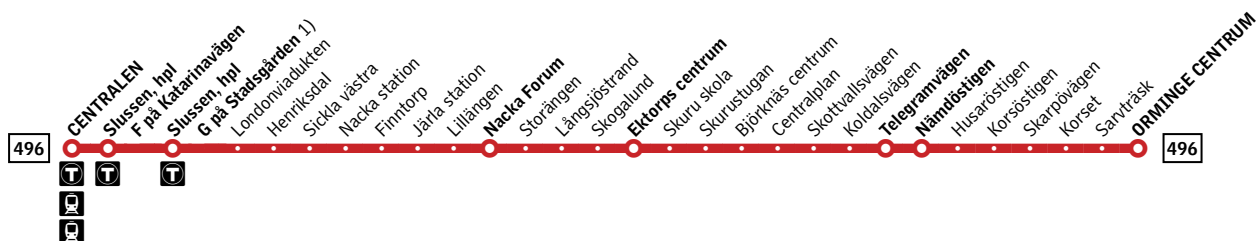

496

Stockholm C–Västra Orminge

Buss

Förklaring

Alla hållplatser för linje 496 mot Orminge centrum finns ovan.
Hållplatsnamn i fet stil förekommer i tidtabellen nedan.

- Byte till tunnelbana
- Byte till pendeltåg
- Byte till spårvagn

Förklaring till anmärkningar

1) Trafikeras endast av vissa turer.
— Stannar inte.

Avvikande trafik

Avvikande tider kan förekomma bland annat natt mot julafton, julafton och natt mot juldagen. Sök din resa i SL-appen eller på sl.se.
Nyårsafton körs som lördag. Natt mot midsommarafton körs som natt mot lördag.

Natt mot måndag–fredag

Alla hållplatser visas ovan

Centralen	—	—	01.48	03.18	04.33	05.01
Slussen, hpl F på Katarinavägen	—	—	01.55	03.24	04.39	05.07
Slussen, hpl G på Stadsgården	00.56	—	—	—	—	—
Nacka Forum	01.06	—	02.06	03.34	04.49	05.18
Ektorps centrum	01.09	—	02.09	03.37	04.52	05.21
Telegramvägen	01.15	01.54	02.15	03.43	04.58	05.27
Nämndöstigen	01.17	01.56	02.17	03.45	05.00	05.29
Orminge centrum	01.26	02.05	—	—	05.09	05.38

Natt mot måndag–fredag

Alla hållplatser visas ovan

Nämndöstigen	02.17	03.45
Orminge centrum	02.23	03.51
Ektorps centrum	02.32	04.00
Nacka Forum	02.36	04.04
Slussen	02.46	04.14
Centralen	02.58	04.26

Natt mot lördag, söndag och helgdag