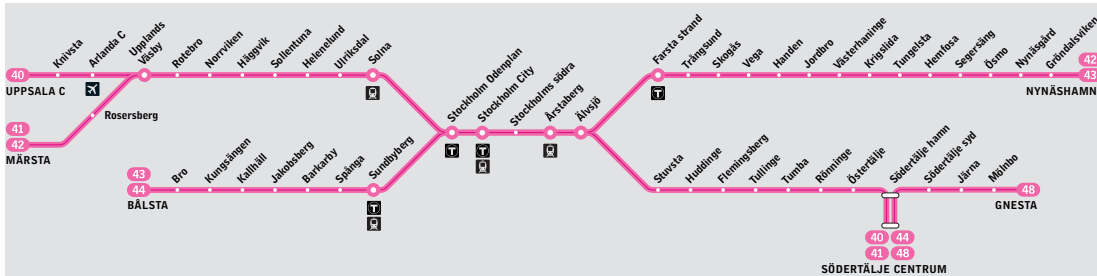

## Förklaring

Tågbyte i Södertälje hamn för resande till Stockholm City.

## Måndag–fredag

Alla stationer visas ovan

<b>Gnesta</b>	05.18	05.48	06.18	06.44	07.18	07.48	08.20	09.01	09.48	10.50	11.50	13.02	13.48	14.40	15.40	16.18	16.44	17.16	17.50	18.18	18.46	19.48
<b>Mölndö</b>	05.23	05.53	06.23	06.49	07.23	07.53	08.25	09.06	09.53	10.55	11.55	13.07	13.53	14.45	15.45	16.23	16.49	17.21	17.55	18.23	18.51	19.53
<b>Järna</b>	05.29	05.59	06.29	06.55	07.29	07.59	08.31	09.12	09.59	11.01	12.01	13.13	13.59	14.53	15.53	16.29	16.55	17.27	18.01	18.29	18.57	19.59
<b>Södertälje syd</b>	05.35	06.05	06.35	07.01	07.35	08.05	08.37	09.18	10.05	11.07	12.07	13.19	14.05	14.59	15.59	16.35	17.02	17.33	18.07	18.35	19.06	20.05
<b>till Södertälje hamn</b>	05.38	06.08	06.38	07.04	07.38	08.08	08.40	09.21	10.08	11.10	12.10	13.22	14.08	15.02	16.01	16.38	17.05	17.36	18.10	18.38	19.09	20.08
<b>Södertälje centrum</b>	05.42	06.12	06.42	07.08	07.42	08.12	08.44	09.25	10.12	11.14	12.14	13.26	14.12	15.06	16.05	16.42	17.09	17.40	18.14	18.42	19.13	20.12
<b>från Södertälje hamn</b>	05.43	06.13	06.43	07.13	07.43	08.13	08.43	09.28	10.13	11.13	12.13	13.28	14.13	15.13	16.13	16.43	17.13	17.43	18.13	18.43	19.13	20.13
<b>Stockholm City</b>	06.21	06.51	07.21	07.51	08.21	08.51	09.21	10.06	10.51	11.51	12.51	14.06	14.51	15.51	16.51	17.21	17.51	18.21	18.51	19.21	19.51	20.51

<b>Gnesta</b>	20.31	21.47	22.48	00.33m	01.18n
<b>Mölndö</b>	20.36	21.52	22.53	00.38m	01.23n
<b>Järna</b>	20.42	21.58	22.59	00.44m	01.29n
<b>Södertälje syd</b>	20.48	22.04	23.05	00.50m	01.35n
<b>till Södertälje hamn</b>	20.51	22.07	23.08	00.53m	01.38n
<b>Södertälje centrum</b>	20.55	22.11	23.13	00.57m	01.42n
<b>från Södertälje hamn</b>	20.58	22.13	23.13		01.43n
<b>Stockholm City</b>	21.36	22.51	23.51		02.21n