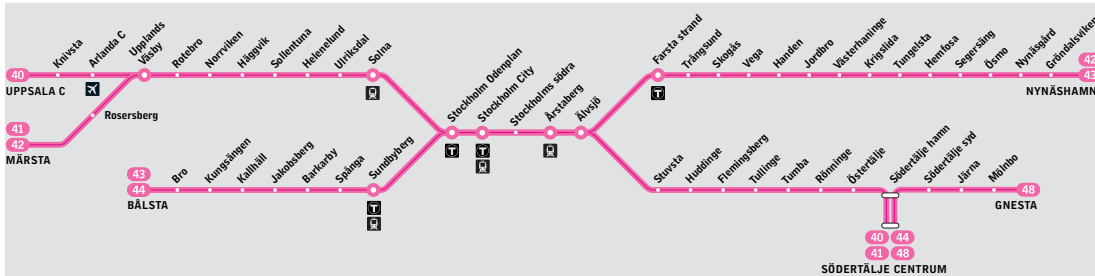

48

Södertälje centrum–Gnesta

Pendeltåg

Förklaring

Tågbyte i Södertälje hamn för resande från Stockholm City.

Förklaring till anmärkningar

- a Inväntar försenad anslutning max 2 minuter.
- b Inväntar försenad anslutning max 4 minuter.
- c Inväntar försenad anslutning max 5 minuter.
- m Gäller ej natt mot lördag.
- n Endast natt mot lördag.

Måndag–fredag

Alla stationer visas ovan

Stockholm City	04.54	05.24	05.54	06.24	06.54	07.24	08.24	09.24	10.24	11.24	12.24	13.24	14.24	14.47	15.17	15.47	16.39	16.54	17.24	18.24	19.09	
till Södertälje hamn	05.32	06.02	06.32	07.02	07.32	08.02	09.02	10.02	11.02	12.02	13.02	14.02	15.02	15.25	15.55	16.25	17.17	17.32	18.02	19.02	19.47	
Södertälje centrum	05.04	05.33	06.03	06.31	07.03	07.33	08.03	09.03	10.03	11.03	12.03	13.03	14.03	15.01	15.24	15.57	16.27	17.16	17.33	18.03	19.03	19.54
från Södertälje hamn	05.08	05.37a	06.07a	06.35a	07.07b	07.37b	08.07b	09.07b	10.07a	11.07b	12.07a	13.07b	14.07b	15.05b	15.28a	16.01c	16.31a	17.20a	17.37a	18.07a	19.07a	19.58c
Södertälje syd	05.10	05.39	06.09	06.37	07.09	07.39	08.09	09.09	10.09	11.09	12.09	13.09	14.09	15.07	15.30	16.03	16.33	17.22	17.39	18.09	19.09	20.00
Järna	05.17	05.46	06.16	06.44	07.16	07.46	08.18	09.16	10.16	11.16	12.16	13.16	14.16	15.14	15.37	16.10	16.40	17.29	17.46	18.19	19.16	20.07
Mölndö	05.23	05.52	06.22	06.50	07.22	07.52	08.24	09.22	10.22	11.22	12.22	13.22	14.22	15.20	15.43	16.16	16.46	17.35	17.52	18.25	19.22	20.13
Gnesta	05.28	05.57	06.27	06.55	07.27	07.57	08.29	09.27	10.27	11.27	12.27	13.27	14.27	15.25	15.47	16.21	16.51	17.40	17.57	18.30	19.27	20.18

Stockholm City	20.24	21.24	23.24	23.54
till Södertälje hamn	21.02	22.02	00.02	00.32
Södertälje centrum	21.03	22.03	00.03m	00.33n
från Södertälje hamn	21.07b	22.07a	00.07am	00.37cn
Södertälje syd	21.09	22.09	00.09m	00.39n
Järna	21.19	22.16	00.16m	00.46n
Mölndö	21.25	22.22	00.22m	00.52n
Gnesta	21.30	22.27	00.27m	00.57n