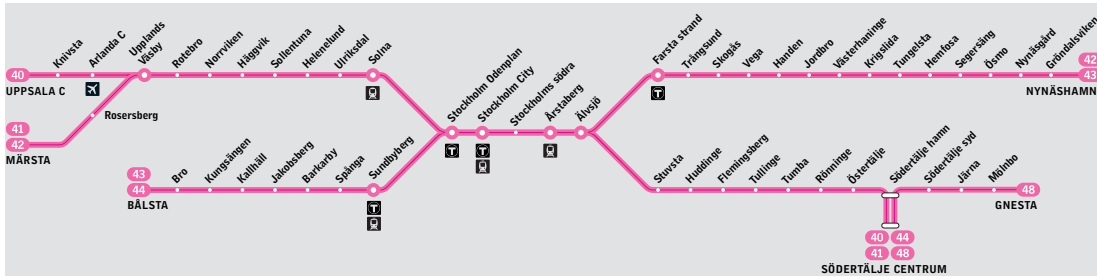

## Gnesta–Södertälje centrum

Pendeltåg

## Förklaring

Tågbyte i Södertälje hamn för resande till Stockholm City.

## Förklaring

Tågbyte i Södertälje hamn för resande från Stockholm City.