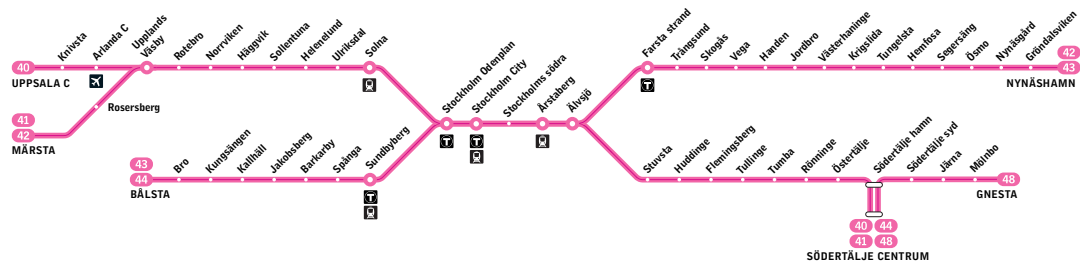

44

Kallhäll – Tumba

Pendeltåg

Måndag–fredag

Alla stationer visas ovan

Kallhäll	06.02	06.32	07.02	07.32	08.02	08.32	14.32	15.02	15.32	16.02	16.32	17.02	17.32
Jakobsberg	06.05	06.35	07.05	07.35	08.05	08.35	14.35	15.05	15.35	16.05	16.35	17.05	17.35
Barkarby	06.08	06.38	07.08	07.38	08.08	08.38	14.38	15.08	15.38	16.08	16.38	17.08	17.38
Spånga	06.12	06.42	07.12	07.42	08.12	08.42	14.42	15.12	15.42	16.12	16.42	17.12	17.42
Sundbyberg	06.18	06.48	07.18	07.48	08.18	08.48	14.48	15.18	15.48	16.18	16.48	17.18	17.48
Odenplan till Stockholm City	06.23 06.26	06.53 06.56	07.23 07.26	07.53 07.56	08.23 08.26	08.53 08.56	14.53 14.56	15.23 15.26	15.53 15.56	16.23 16.26	16.53 16.56	17.23 17.26	17.53 17.56
från Stockholm City	06.28	06.58	07.28	07.58	08.28	08.58	14.58	15.28	15.58	16.28	16.58	17.28	17.58
Stockholms södra	06.31	07.01	07.31	08.01	08.31	09.01	15.01	15.31	16.01	16.31	17.01	17.31	18.01
Ärstaberget	06.34	07.04	07.34	08.04	08.34	09.04	15.04	15.34	16.04	16.34	17.04	17.34	18.04
Älvsjö	06.37	07.07	07.37	08.07	08.37	09.07	15.07	15.37	16.07	16.37	17.07	17.37	18.07
Stuvsta	06.41	07.11	07.41	08.11	08.41	09.11	15.11	15.41	16.11	16.41	17.11	17.41	18.11
Huddinge	06.44	07.14	07.44	08.14	08.44	09.14	15.14	15.44	16.14	16.44	17.14	17.44	18.14
Flemingsberg	06.47	07.17	07.47	08.17	08.47	09.17	15.17	15.47	16.17	16.47	17.17	17.47	18.17
Tullinge	06.50	07.20	07.50	08.20	08.50	09.20	15.20	15.50	16.20	16.50	17.20	17.50	18.20
Tumba	06.54	07.24	07.54	08.24	08.54	09.24	15.24	15.54	16.24	16.54	17.24	17.54	18.24

Fortsättning på nästa sida

44

Tumba – Bro

Pendeltåg

Förklaring till anmärkningar

* Tågen gör uppehåll på samtliga mellanliggande stationer.

n Endast natt mot 26/12.

Måndag–fredag