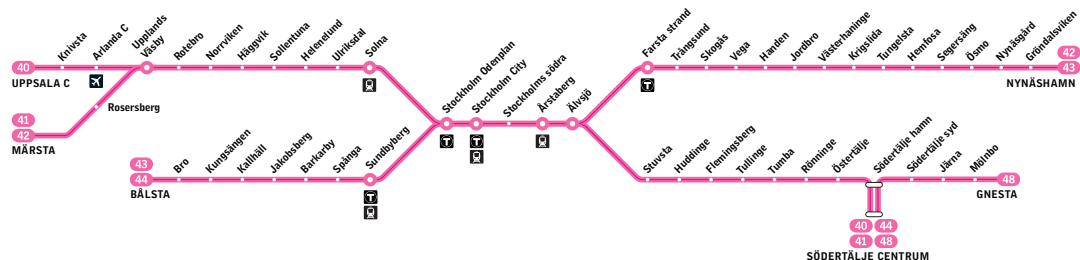

44

Kallhäll – Tumba

Pendeltåg

Måndag–fredag

Alla stationer visas ovan

Kallhäll	06.02	06.32	07.02	07.32	08.02	08.32	14.32	15.02	15.32	16.02	16.32	17.02	17.32
Jakobsberg	06.05	06.35	07.05	07.35	08.05	08.35	14.35	15.05	15.35	16.05	16.35	17.05	17.35
Barkarby	06.08	06.38	07.08	07.38	08.08	08.38	14.38	15.08	15.38	16.08	16.38	17.08	17.38
Spånga	06.12	06.42	07.12	07.42	08.12	08.42	14.42	15.12	15.42	16.12	16.42	17.12	17.42
Sundbyberg	06.18	06.48	07.18	07.48	08.18	08.48	14.48	15.18	15.48	16.18	16.48	17.18	17.48
Odenplan till Stockholm City	06.23 06.26	06.53 06.56	07.23 07.26	07.53 07.56	08.23 08.26	08.53 08.56	14.53 14.56	15.23 15.26	15.53 15.56	16.23 16.26	16.53 16.56	17.23 17.26	17.53 17.56
från Stockholm City	06.28	06.58	07.28	07.58	08.28	08.58	14.58	15.28	15.58	16.28	16.58	17.28	17.58
Stockholms södra	06.31	07.01	07.31	08.01	08.31	09.01	15.01	15.31	16.01	16.31	17.01	17.31	18.01
Ärstaberget	06.34	07.04	07.34	08.04	08.34	09.04	15.04	15.34	16.04	16.34	17.04	17.34	18.04
Älvsjö	06.37	07.07	07.37	08.07	08.37	09.07	15.07	15.37	16.07	16.37	17.07	17.37	18.07
Stuvsta	06.41	07.11	07.41	08.11	08.41	09.11	15.11	15.41	16.11	16.41	17.11	17.41	18.11
Huddinge	06.44	07.14	07.44	08.14	08.44	09.14	15.14	15.44	16.14	16.44	17.14	17.44	18.14
Flemingsberg	06.47	07.17	07.47	08.17	08.47	09.17	15.17	15.47	16.17	16.47	17.17	17.47	18.17
Tullinge	06.50	07.20	07.50	08.20	08.50	09.20	15.20	15.50	16.20	16.50	17.20	17.50	18.20
Tumba	06.54	07.24	07.54	08.24	08.54	09.24	15.24	15.54	16.24	16.54	17.24	17.54	18.24

Fortsättning på nästa sida

44

Tumba – Bro

Pendeltåg

Förklaring till anmärkningar

* Tågen gör uppehåll på samtliga mellanliggande stationer.

n Endast natt mot 26/12.

Måndag–fredag