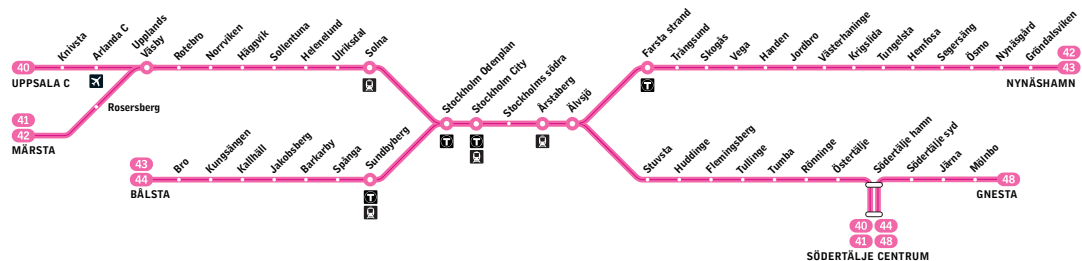

**42X**

Märsta – Nynäshamn

Pendeltåg**Anmärkningar**

Tågen stannar ej i Trångstrand, Skogås, Vega och Jordbro.

* Endast vinter. Under perioden 24 juni–21 augusti går linjen inte på lördag, söndag eller helgdag.

Måndag–fredag**Lördag, sön- och helgdag***

Alla stationer visas ovan

Fasta minuttal

Fasta minuttal

	09.08	09.38	08 38	13.08	13.38	18.08	18.38	19.08	19.38	20.08	08.38	09.08	38 08	18.38
Märsta	09.08	09.38	08 38	13.08	13.38	18.08	18.38	19.08	19.38	20.08	08.38	09.08	38 08	18.38
Rosersberg	09.12	09.42	12 42	13.12	13.42	18.12	18.42	19.12	19.42	20.12	08.42	09.12	42 12	18.42
Upplands Väsby	09.17	09.47	17 47	13.17	13.47	18.17	18.47	19.17	19.47	20.17	08.47	09.17	47 17	18.47
Rotebro	09.21	09.51	21 51	13.21	13.51	18.21	18.51	19.21	19.51	20.21	08.51	09.21	51 21	18.51
Norrviken	09.23	09.53	23 53	13.23	13.53	18.23	18.53	19.23	19.53	20.23	08.53	09.23	53 23	18.53
Häggvik	09.26	09.56	26 56	13.26	13.56	18.26	18.56	19.26	19.56	20.26	08.56	09.26	56 26	18.56
Sollentuna	09.29	09.59	29 59	13.29	13.59	18.29	18.59	19.29	19.59	20.29	08.59	09.29	59 29	18.59
Helenelund	09.32	10.02	32 02	13.32	14.02	18.32	19.02	19.32	20.02	20.32	09.02	09.32	02 32	19.02
Ulriksdal	09.35	10.05	35 05	13.35	14.05	18.35	19.05	19.35	20.05	20.35	09.05	09.35	05 35	19.05
Solna	09.38	10.08	38 08	13.38	14.08	18.38	19.08	19.38	20.08	20.38	09.08	09.38	08 38	19.08
Odenplan	09.42	10.12	42 12	13.42	14.12	18.42	19.12	19.42	20.12	20.42	09.12	09.42	12 42	19.12
till Stockholm City	09.45	10.15	45 15	13.45	14.15	18.45	19.15	19.45	20.15	20.45	09.15	09.45	15 45	19.15

Fortsättning på nästa sida

**42X**

Märsta – Nynäshamn

Pendeltåg**Anmärkningar**

Tågen stannar ej i Trångsund, Skogås, Vega och Jordbro.

* Endast vinter. Under perioden 24 juni–21 augusti går linjen inte på lördag, söndag eller helgdag.