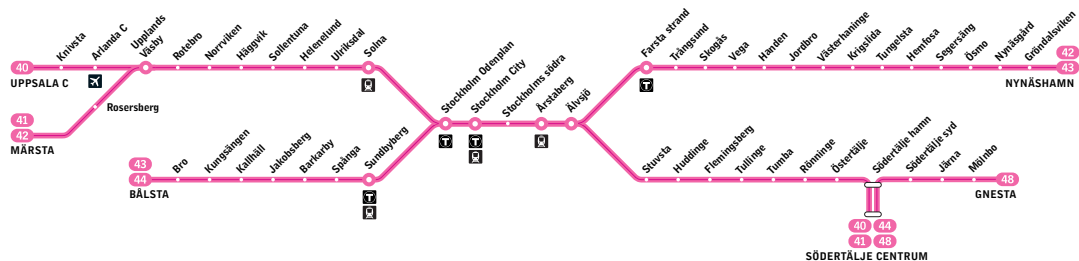

Måndag–fredag**Lördag, sön- och helgdag***

Alla stationer visas ovan

Fasta minuttal

Fasta minuttal

från Stockholm City	09.46	10.16	46 16	13.46	14.16	18.46	19.16	19.46	20.16	20.46	09.16	09.46	16 46	19.16
Stockholms södra	09.49	10.19	49 19	13.49	14.19	18.49	19.19	19.49	20.19	20.49	09.19	09.49	19 49	19.19
Ärstabergr	09.52	10.22	52 22	13.52	14.22	18.52	19.22	19.52	20.22	20.52	09.22	09.52	22 52	19.22
Älvsjö	09.55	10.25	55 25	13.55	14.25	18.55	19.25	19.55	20.25	20.55	09.25	09.55	25 55	19.25
Farsta strand	10.01	10.31	01 31	14.01	14.31	19.01	19.31	20.01	20.31	21.01	09.31	10.01	31 01	19.31
Handen	10.08	10.38	08 38	14.08	14.38	19.08	19.38	20.08	20.38	21.08	09.38	10.08	38 08	19.38
till Västerhaninge	10.12	10.42	12 42	14.12	14.42	19.12	19.42	20.12	20.42	21.12	09.42	10.12	42 12	19.42
från Västerhaninge	10.13	10.43	13 43	14.13	14.43	19.13	19.43	20.13	20.43	21.13	09.43	10.13	43 13	19.43
Krigslida	10.16	10.46	16 46	14.16	14.46	19.16	19.46	20.16	20.46	21.16	09.46	10.16	46 16	19.46
Tungelsta	10.18	10.48	18 48	14.18	14.48	19.18	19.48	20.18	20.48	21.18	09.48	10.18	48 18	19.48
Hemfosa	10.23	10.53	23 53	14.23	14.53	19.23	19.53	20.23	20.53	21.23	09.53	10.23	53 23	19.53
Segersång	10.27	10.57	27 57	14.27	14.57	19.27	19.57	20.27	20.57	21.27	09.57	10.27	57 27	19.57
Ösmo	10.31	11.01	31 01	14.31	15.01	19.31	20.01	20.31	21.01	21.31	10.01	10.31	01 31	20.01
Nynäsgård	10.38	11.08	38 08	14.38	15.08	19.38	20.08	20.38	21.08	21.38	10.08	10.38	08 38	20.08
Gröndalsviken	10.41	11.11	41 11	14.41	15.11	19.41	20.11	20.41	21.11	21.41	10.11	10.41	11 41	20.11
Nynäshamn	10.43	11.13	43 13	14.43	15.13	19.43	20.13	20.43	21.13	21.43	10.13	10.43	13 43	20.13

Fortsättning på nästa sida

**42X**

Nynäshamn – Märsta

Pendeltåg**Anmärkningar**

Tågen stannar ej i Trångsund, Skogås, Vega och Jordbro.

* Endast vinter. Under perioden 24 juni–21 augusti går linjen inte på lördag, söndag eller helgdag.