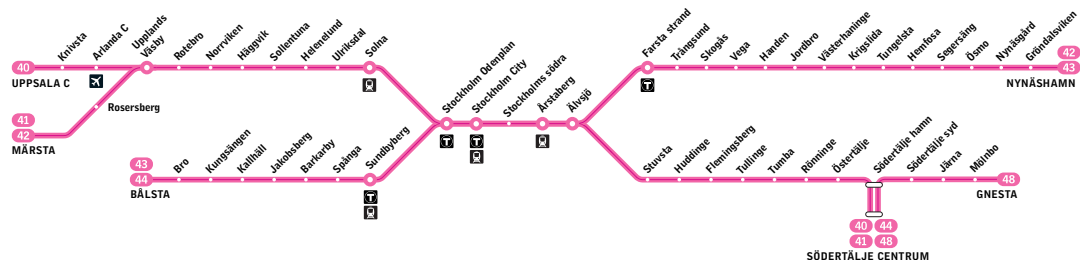

**42X**

Märsta – Nynäshamn

Pendeltåg**Anmärkningar**

Tågen stannar ej i Trångstrand, Skogås, Vega och Jordbro.

* Endast vinter. Under perioden 24 juni–21 augusti går linjen inte på lördag, söndag eller helgdag.

Måndag–fredag**Lördag, sön- och helgdag***

Alla stationer visas ovan

Fasta minuttal

Fasta minuttal

	09.08	09.38	08 38	13.08	13.38	18.08	18.38	19.08	19.38	20.08	08.38	09.08	38 08	18.38
Märsta	09.08	09.38	08 38	13.08	13.38	18.08	18.38	19.08	19.38	20.08	08.38	09.08	38 08	18.38
Rosersberg	09.12	09.42	12 42	13.12	13.42	18.12	18.42	19.12	19.42	20.12	08.42	09.12	42 12	18.42
Upplands Väsby	09.17	09.47	17 47	13.17	13.47	18.17	18.47	19.17	19.47	20.17	08.47	09.17	47 17	18.47
Rotebro	09.21	09.51	21 51	13.21	13.51	18.21	18.51	19.21	19.51	20.21	08.51	09.21	51 21	18.51
Norrviken	09.23	09.53	23 53	13.23	13.53	18.23	18.53	19.23	19.53	20.23	08.53	09.23	53 23	18.53
Häggvik	09.26	09.56	26 56	13.26	13.56	18.26	18.56	19.26	19.56	20.26	08.56	09.26	56 26	18.56
Sollentuna	09.29	09.59	29 59	13.29	13.59	18.29	18.59	19.29	19.59	20.29	08.59	09.29	59 29	18.59
Helenelund	09.32	10.02	32 02	13.32	14.02	18.32	19.02	19.32	20.02	20.32	09.02	09.32	02 32	19.02
Ulriksdal	09.35	10.05	35 05	13.35	14.05	18.35	19.05	19.35	20.05	20.35	09.05	09.35	05 35	19.05
Solna	09.38	10.08	38 08	13.38	14.08	18.38	19.08	19.38	20.08	20.38	09.08	09.38	08 38	19.08
Odenplan	09.42	10.12	42 12	13.42	14.12	18.42	19.12	19.42	20.12	20.42	09.12	09.42	12 42	19.12
till Stockholm City	09.45	10.15	45 15	13.45	14.15	18.45	19.15	19.45	20.15	20.45	09.15	09.45	15 45	19.15

Fortsättning på nästa sida

**42X**

Märsta – Nynäshamn

Pendeltåg**Anmärkningar**

Tågen stannar ej i Trångsund, Skogås, Vega och Jordbro.

* Endast vinter. Under perioden 24 juni–21 augusti går linjen inte på lördag, söndag eller helgdag.