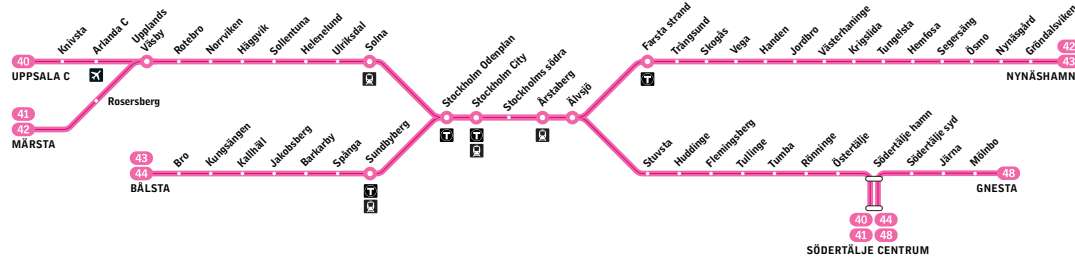

Måndag–fredag**Lördag, sön- och helgdag***

Alla stationer visas ovan

Fasta minuttal

Fasta minuttal

	09.03	09.33	03 33	13.33	18.33	19.03	19.33	20.03		08.33	09.03	33 03	18.03
Nynäshamn	09.03	09.33	03 33	13.33	18.33	19.03	19.33	20.03		08.33	09.03	33 03	18.03
Gröndalsviken	09.05	09.35	05 35	13.35	18.35	19.05	19.35	20.05		08.35	09.05	35 05	18.05
Nynäsgård	09.08	09.38	08 38	13.38	18.38	19.08	19.38	20.08		08.38	09.08	38 08	18.08
Ösmo	09.14	09.44	14 44	13.44	18.44	19.14	19.44	20.14		08.44	09.14	44 14	18.14
Segersäng	09.18	09.48	18 48	13.48	18.48	19.18	19.48	20.18		08.48	09.18	48 18	18.18
Hemfosa	09.23	09.53	23 53	13.53	18.53	19.23	19.53	20.23		08.53	09.23	53 23	18.23
Tungelsta	09.27	09.57	27 57	13.57	18.57	19.27	19.57	20.27		08.57	09.27	57 27	18.27
Krigslida	09.29	09.59	29 59	13.59	18.59	19.29	19.59	20.29		08.59	09.29	59 29	18.29
till Västerhaninge	09.32	10.02	32 02	14.02	19.02	19.32	20.02	20.32		09.02	09.32	02 32	18.32
från Västerhaninge	09.33	10.03	33 03	14.03	19.03	19.33	20.03	20.33		09.03	09.33	03 33	18.33
Handen	09.37	10.07	37 07	14.07	19.07	19.37	20.07	20.37		09.07	09.37	07 37	18.37
Farsta strand	09.44	10.14	44 14	14.14	19.14	19.44	20.14	20.44		09.14	09.44	14 44	18.44
Älvsjö	09.50	10.20	50 20	14.20	19.20	19.50	20.20	20.50		09.20	09.50	20 50	18.50
Årstaberget	09.53	10.23	53 23	14.23	19.23	19.53	20.23	20.53		09.23	09.53	23 53	18.53
Stockholms södra	09.56	10.26	56 26	14.26	19.26	19.56	20.26	20.56		09.26	09.56	26 56	18.56
till Stockholm City	09.59	10.29	59 29	14.29	19.29	19.59	20.29	20.59		09.29	09.59	29 59	18.59

Fortsättning på nästa sida

**42X**

Nynäshamn – Märsta

Pendeltåg**Anmärkningar**

Tågen stannar ej i Trångsund, Skogås, Vega och Jordbro.

* Endast vinter. Under perioden 24 juni–21 augusti går linjen inte på lördag, söndag eller helgdag.