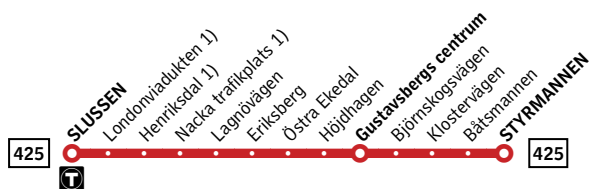

**425**

Slussen–Gustavsbergs Lugnet

**Buss****Förklaring**

Alla hållplatser för linje 425 mot Styrmannen finns till vänster. Hållplatsnamn i fet stil förekommer i tidtabellen nedan.

Byte till tunnelbana

Förklaring till anmärkningar

Nyårsafton körs som lördag. Natt mot midsommarafton körs som natt mot lördag.

Måndag–fredag

Alla hållplatser visas ovan

Slussen	07.17	08.17	09.17	10.17	11.17	12.17	13.17	14.17	15.01	15.21	15.41	16.01	16.18	16.34k	16.50	17.06k	17.21	17.38	17.58	18.18	18.38	19.08	19.38	20.19	21.19
Gustavsbergs centrum	07.42	08.41	09.41	10.41	11.41	12.41	13.41	14.43	15.27	15.47	16.08	16.28	16.45	17.01k	17.17	17.33k	17.48	18.05	18.24	18.44	19.04	19.33	20.02	20.43	21.43
Styrmannen	07.49	08.48	09.48	10.48	11.48	12.49	13.49	14.51	15.35	15.55	16.16	16.36	16.53	17.09k	17.25	17.41k	17.56	18.13	18.32	18.52	19.12	19.40	20.09	20.50	21.50