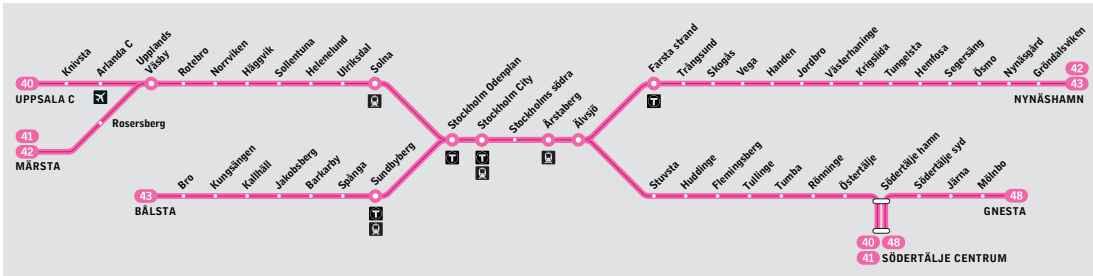

# Märsta–Södertälje centrum

**Pendeltåg****Förklaring**

Helgdagar och sommar kan skilja sig från ordinarie tidtabell.

Vissa avgångar kan ställas in mellan Södertälje hamn och Södertälje centrum på grund av broöppning.

# Märsta–Södertälje centrum

Pendeltåg

### Förklaring till anmärkningar

n Endast natt mot lördag.

Vissa avgångar kan ställas in mellan Södertälje hamn och Södertälje centrum på grund av broöppning.

Separat tidtabell finns för linje 42X Märsta-Nynäshamn och linje 40 Uppsala-Södertälje centrum.