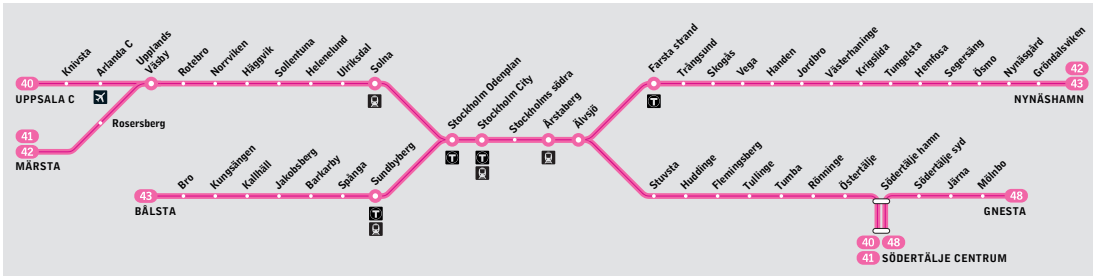

# Märsta–Södertälje centrum

**Pendeltåg****Förklaring**

Helgdagar och sommar kan skilja sig från ordinarie tidtabell.

Vissa avgångar kan ställas in mellan Södertälje hamn och Södertälje centrum på grund av broöppning.