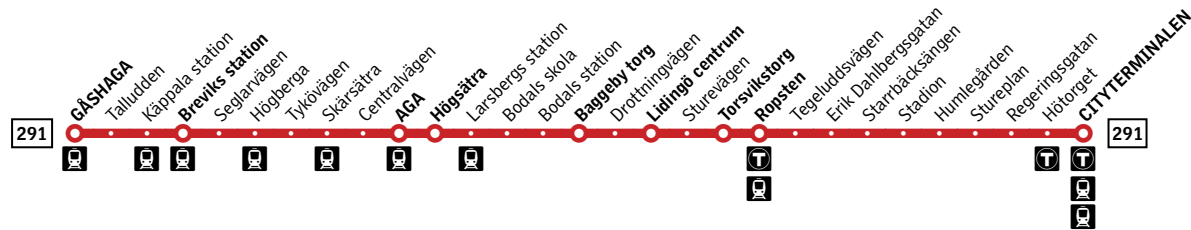

291

Cityterminalen–Gåshaga

Buss

Förklaring

Alla hållplatser för linje 291 mot Gåshaga finns ovan. Hållplatsnamn i fet stil förekommer i tidtabellen nedan.

- Byte till tunnelbana
- Byte till pendeltåg
- Byte till spårvagn

Natt mot måndag–fredag

Alla hållplatser visas ovan

Cityterminalen	01.04	01.37	02.07	02.41	03.41	04.28	—
Ropsten	01.18	01.50	02.19	02.53	03.53	04.40	05.15
Torsvikstorg	01.20	01.52	02.21	02.55	03.55	04.42	05.17
Lidingö centrum	01.22	01.54	02.23	02.57	03.57	04.44	05.18
Baggeby torg	01.25	01.57	02.26	03.00	04.00	04.47	05.20
Högsätra	01.29	02.01	02.30	03.04	04.04	04.51	05.26
AGA	01.31	02.03	02.32	03.06	04.06	04.53	—
Breviks station	01.36	02.08	02.37	03.11	04.11	04.58	—
Gåshaga	01.45	02.17	02.46	03.20	04.20	05.07	—

Natt mot lördag, söndag och helgdag

Ropsten	01.32	02.02	02.32	03.07	03.37	04.37	05.07	05.37
Torsvikstorg	01.34	02.04	02.34	03.09	03.39	04.39	05.09	05.39
Lidingö centrum	01.35	02.05	02.35	03.10	03.40	04.40	05.10	05.40
Baggeby torg	01.38	02.08	02.38	03.13	03.43	04.43	05.13	05.43
Högsätra	01.44	02.14	02.44	03.18	03.48	04.48	05.18	05.48
AGA	01.46	02.16	02.46	03.20	03.50	04.50	05.20	—
Breviks station	01.53	02.23	02.53	03.26	03.56	04.56	05.26	—
Gåshaga	02.01	02.31	03.01	03.33	04.03	05.03	05.33	—

291

Gåshaga–Cityterminalen

Buss

Förklaring

Alla hållplatser för linje 291 mot Cityterminalen finns ovan.
Hållplatsnamn i fet stil förekommer i tidtabellen nedan.

- Byte till tunnelbana
- Byte till pendeltåg
- Byte till spårvagn