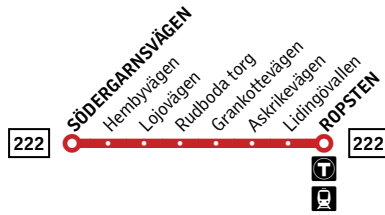

**222**

Ropsten–Rudboda

**Buss****Förklaring**

Alla hållplatser för linje 222 mot Södergarnsvägen finns till vänster. Hållplatsnamn i fet stil förekommer i tidtabellen nedan.

- Byte till tunnelbana
- Byte till spårvagn

Måndag–fredag

Alla hållplatser visas ovan

Ropsten	15.44k	15.59k	16.14k	16.29k	16.44k	16.59k	17.14k	17.29k	17.44k	17.59k	18.29k
Södergarnsvägen	15.58k	16.13k	16.28k	16.43k	16.58k	17.13k	17.28k	17.43k	17.58k	18.12k	18.42k

**222**

Rudboda–Ropsten

**Buss****Förklaring**

Alla hållplatser för linje 222 mot Ropsten finns till vänster.
Hållplatsnamn i fet stil förekommer i tidtabellen nedan.

Byte till tunnelbana

Byte till spårvagn