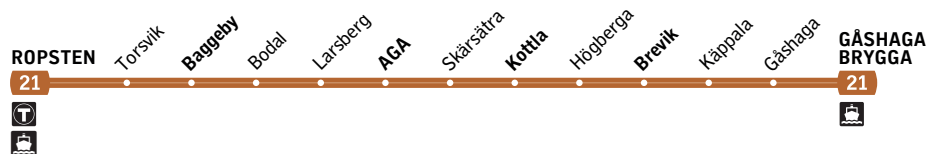

21 Ropsten–Gåshaga brygga

Spårvagn

Förklaring

Alla stationer på Lidingöbanan finns till vänster.
 Stationer i fet still förekommer i tabellerna nedan.

- Byte till pendelbåt.
- Byte till tunnelbana.

Förklaring till anmärkningar

- m Avgår 05:26 från Larsberg
- n Avgår 05:49 från Larsberg.
- v Ankommer 01.00 till Larsberg.
- y Ankommer 01.30 till Larsberg.

Måndag-fredag

Alla stationer visas ovan

	Samma minuttal																var 10:e minut															
Ropsten	05.47	06.08				06.28	06.34	06.44	51	59	06	14	21	29	36	44	08.51	08.59	09.06	09.14	09.21	09.29	09.39	49	59	09	19	29	39	14.49	14.59	15.06
Baggeby	05.51	06.12				06.32	06.38	06.48	55	03	10	18	25	33	40	48	08.55	09.03	09.10	09.18	09.25	09.33	09.43	53	03	13	23	33	43	14.53	15.03	15.10
Aga	05:28 m	05.55	06.16	06.28	06.34	06.37	06.45	06.53	00	08	15	23	30	38	45	53	09.00	09.09	09.15	09.24	09.30	09.38	09.48	58	08	18	28	38	48	14.58	15.08	15.15
Kottla	05:31	05.58	06.19	06.31	06.37	06.41	06.49	06.56	04	11	19	26	34	41	49	56	09.04		09.19		09.33	09.41	09.51	01	11	21	31	41	51	15.01	15.11	15.18
Brevik	05:34	06.01	06.24	06.34	06.41	06.46	06.53	07.01	08	16	23	31	38	46	53	01	09.08		09.23		09.37	09.44	09.54	04	14	24	34	44	54	15.04	15.15	15.23
Gåshaga brygga	05:41	06.08	06.30	06.40	06.48	06.52	06.59	07.07	14	22	29	37	44	52	59	07	09.14		09.29		09.42	09.52	10.02	12	22	32	42	52	02	15.12	15.21	15.29