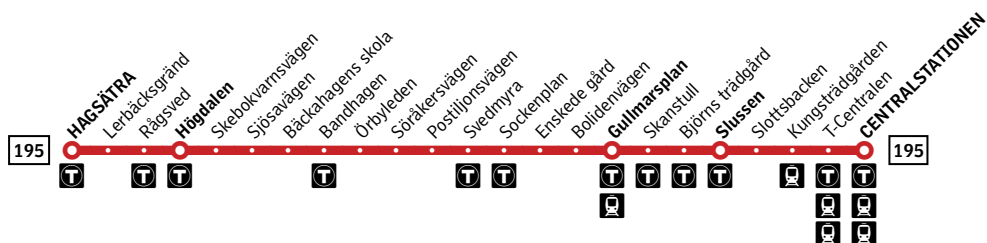

195

Hagsätra–Stockholm C

Buss

Förklaring

Alla hållplatser för linje 195 mot Centralstationen finns till vänster. Hållplatsnamn i fet stil förekommer i tidtabellen nedan.

- Byte till tunnelbana
- Byte till pendeltåg
- Byte till spårvagn

Förklaring till anmärkningar

— Stannar inte.

Avvikande trafik

Avvikande tider kan förekomma bland annat natt mot julafton, julafton och natt mot juldagen. Sök din resa i SL-appen eller på sl.se.
Nyårsafton körs som lördag. Natt mot midsommarafton körs som natt mot lördag.

Natt mot måndag–fredag

Alla hållplatser visas ovan

Hagsätra	—	00.57	01.27	01.57	02.42	03.42
Högdalen	—	01.02	01.32	02.02	02.47	03.47
Gullmarsplan	00.45	01.15	01.45	02.15	03.00	04.00
Slussen	00.51	01.21	01.51	02.21	03.06	04.06
Centralstationen	01.02	01.32	02.02	02.32	03.17	04.17