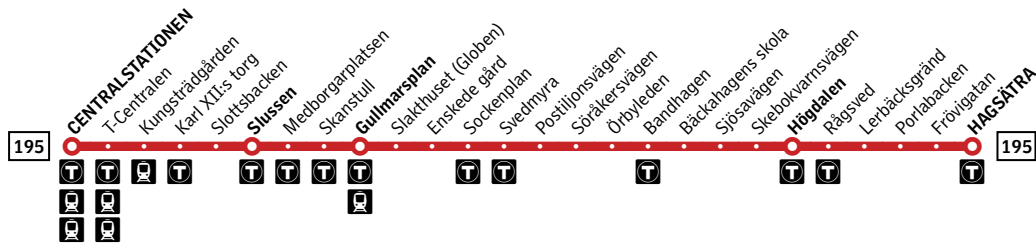

# Stockholm C–Hagsätra

**Buss****Förklaring**

Alla hållplatser för linje 195 mot Hagsätra finns till vänster. Hållplatsnamn i fet stil förekommer i tidtabellen nedan.

- Byte till tunnelbana
- Byte till pendeltåg
- Byte till spårvagn

**Avvikande trafik**

Avvikande tider kan förekomma bland annat natt mot julafton, julafton och natt mot juldagen. Sök din resa i SL-appen eller på sl.se. Nyårsafton körs som lördag. Natt mot midsommarafton körs som natt mot lördag.

**Natt mot måndag–fredag**

Alla hållplatser visas ovan

<b>Centralstationen</b>	01.20	01.50	02.15	03.00	04.00
<b>Slussen</b>	01.28	01.58	02.23	03.08	04.08
<b>Gullmarsplan</b>	01.38	02.08	02.33	03.16	04.16
<b>Högdalen</b>	01.52	02.22	02.47	03.30	04.30
<b>Hagsätra</b>	02.03	02.33	02.57	03.40	04.40

**Natt mot måndag–fredag**

Alla hållplatser visas ovan

<b>Hagsätra</b>	—	00.57	01.27	01.57	02.42	03.42
<b>Högdalen</b>	—	01.02	01.32	02.02	02.47	03.47
<b>Gullmarsplan</b>	00.45	01.15	01.45	02.15	03.00	04.00
<b>Slussen</b>	00.51	01.21	01.51	02.21	03.06	04.06
<b>Centralstationen</b>	01.02	01.32	02.02	02.32	03.17	04.17