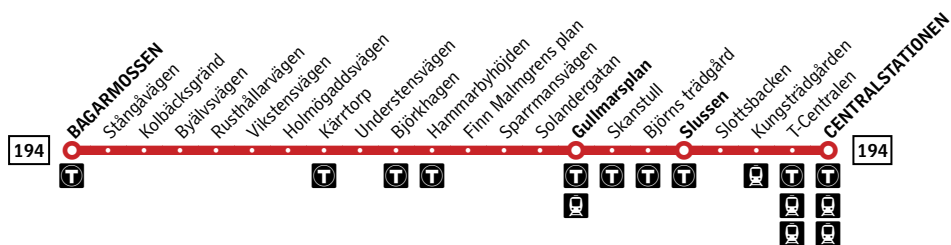

194

Bagarmossen–Stockholm C

Buss

Förklaring

Alla hållplatser för linje 194 mot Centralstationen finns till vänster. Hållplatsnamn i fet stil förekommer i tidtabellen nedan.

- Byte till tunnelbana
- Byte till pendeltåg
- Byte till spårvagn

Avvikande trafik

Avvikande tider kan förekomma bland annat natt mot julafton, julafton och natt mot juldagen. Sök din resa i SL-appen eller på sl.se.
Nyårsafton körs som lördag. Natt mot midsommarafton körs som natt mot lördag.

Natt mot måndag–fredag

Alla hållplatser visas ovan

Bagarmossen	00.45	01.15	02.15	03.15	04.15
Gullmarsplan	01.00	01.30	02.30	03.30	04.30
Slussen	01.06	01.36	02.36	03.36	04.36
Centralstationen	01.17	01.47	02.47	03.47	04.47