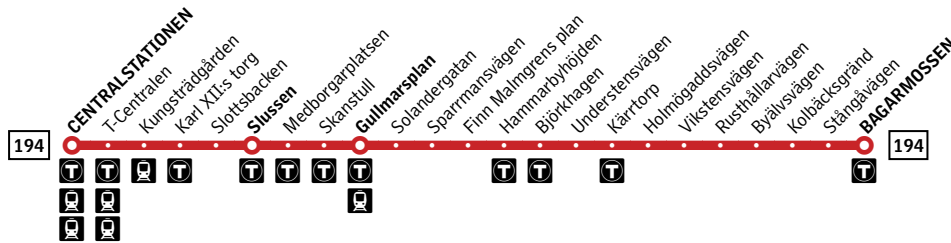

**194**

Stockholm C–Bagarmossen

**Buss****Förklaring**

Alla hållplatser för linje 194 mot Bagarmossen finns till vänster. Hållplatsnamn i fet stil förekommer i tidtabellen nedan.

-  Byte till tunnelbana
-  Byte till pendeltåg
-  Byte till spårvagn

Avvikande trafik

Avvikande tider kan förekomma bland annat natt mot julafton, julafton och natt mot juldagen. Sök din resa i SL-appen eller på sl.se.
Nyårsafton körs som lördag. Natt mot midsommarafton körs som natt mot lördag.

Natt mot måndag–fredag

Alla hållplatser visas ovan

Centralstationen	01.30	02.00	02.30	03.30	04.30
Slussen	01.38	02.08	02.38	03.38	04.38
Gullmarsplan	01.48	02.18	02.48	03.46	04.46
Bagarmossen	02.07	02.37	03.07	04.04	05.04

Natt mot måndag–fredag

Alla hållplatser visas ovan

Bagarmossen	00.45	01.15	02.15	03.15	04.15
Gullmarsplan	01.00	01.30	02.30	03.30	04.30
Slussen	01.06	01.36	02.36	03.36	04.36
Centralstationen	01.17	01.47	02.47	03.47	04.47