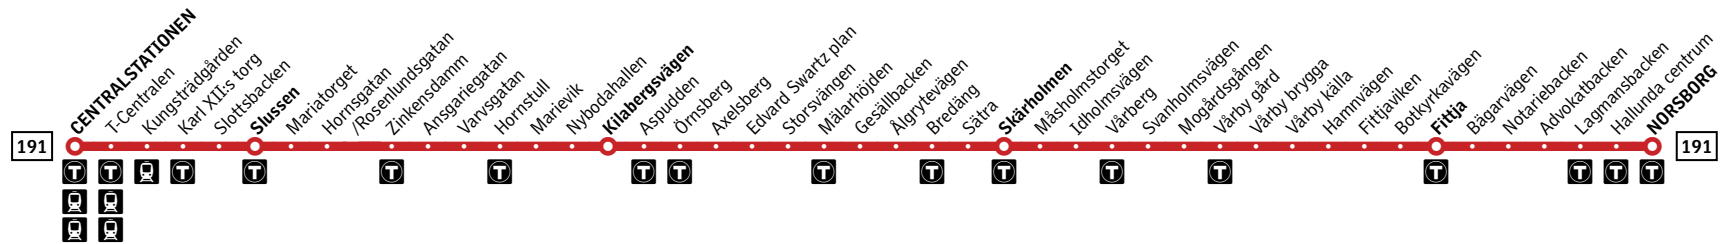

# Stockholm C–Norsborg

Buss

## Förklaring

Alla hållplatser för linje 191 mot Norsborg finns ovan. Hållplatsnamn i fet stil förekommer i tidtabellen nedan.

- Byte till tunnelbana
- Byte till pendeltåg
- Byte till spårvagn

## Avvikande trafik

Avvikande tider kan förekomma bland annat natt mot julafton, julafton och natt mot juldagen. Sök din resa i SL-appen eller på sl.se.

Nyårsafton körs som lördag. Natt mot midsommarafton körs som natt mot lördag.

# Norsborg–Stockholm C

**Buss**