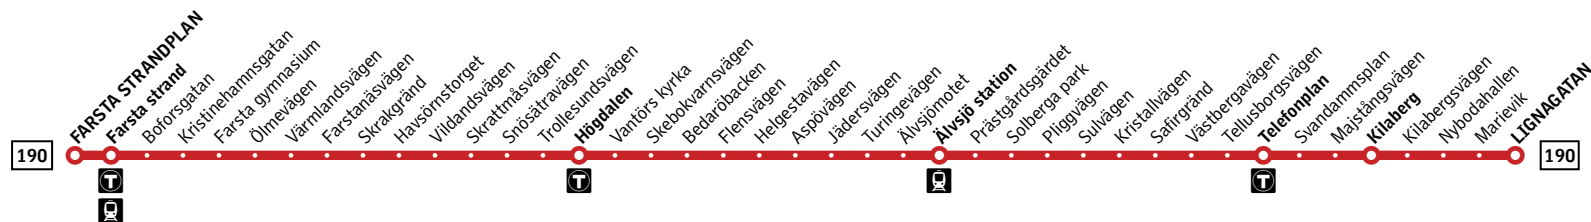

# Hornstull–Älvsjö–Farsta strand

Buss

**Förklaring**

Alla hållplatser för linje 190 mot Farsta strandplan finns ovan.  
Hållplatsnamn i fet stil förekommer i tidtabellen nedan.

- Byte till tunnelbana
- Byte till pendeltåg

**Natt mot måndag–fredag**

Alla hållplatser visas ovan

|                          |       |       |       |       |       |
|--------------------------|-------|-------|-------|-------|-------|
| <b>Hornstull</b>         | 01.06 | 01.36 | 02.06 | 03.01 | 04.01 |
| <b>Kilaberg</b>          | 01.10 | 01.40 | 02.10 | 03.05 | 04.05 |
| <b>Telefonplan</b>       | 01.12 | 01.42 | 02.12 | 03.07 | 04.07 |
| <b>Älvsjö station</b>    | 01.19 | 01.49 | 02.19 | 03.14 | 04.14 |
| <b>Högdalen</b>          | 01.29 | 01.59 | 02.29 | 03.32 | 04.32 |
| <b>Farsta strand</b>     | 01.41 | 02.11 | 02.41 | 03.44 | 04.44 |
| <b>Farsta strandplan</b> | 01.42 | 02.12 | 02.42 | 03.45 | 04.45 |

# Farsta strand–Älvsjö–Hornstull

Buss

**Förklaring**

Alla hållplatser för linje 190 mot Lignagatan finns ovan.  
 Hållplatsnamn i fet stil förekommer i tidtabellen nedan.

- Byte till tunnelbana
- Byte till pendeltåg