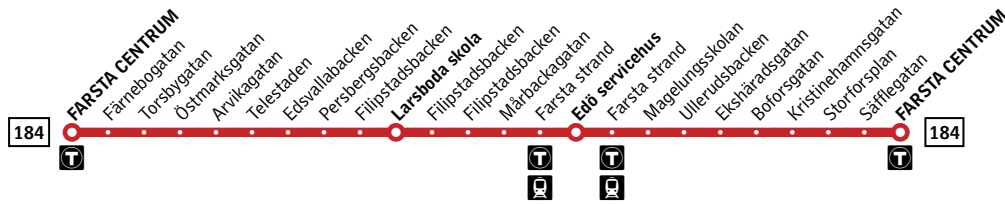

# Farsta centrum–Larsboda–Edö–Farsta centrum

**Buss****Förklaring**

Alla hållplatser för linje 184 mot Farsta centrum finns till vänster. Hållplatsnamn i fet stil förekommer i tidtabellen nedan.

- Byte till tunnelbana
- Byte till pendeltåg

**Avvikande trafik**

Avvikande tider kan förekomma bland annat natt mot julafton, julafton och natt mot juldagen. Sök din resa i SL-appen eller på sl.se.  
Nyårsafton körs som lördag. Natt mot midsommarafton körs som natt mot lördag.