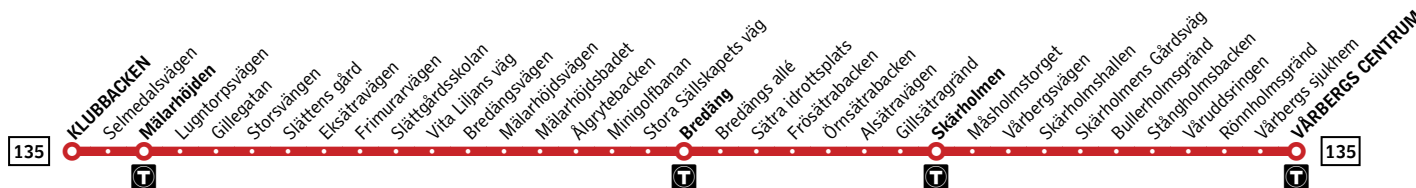

# Klubbacken–Vårberg

Buss

**Förklaring**

Alla hållplatser för linje 135 mot Värbergs centrum finns ovan.  
Hållplatsnamn i fet stil förekommer i tidtabellen nedan.

Byte till tunnelbana

**Avvikande trafik**

# Vårberg–Klubbacken

**Buss****Förklaring**

Alla hållplatser för linje 135 mot Klubbacken finns ovan. Hållplatsnamn i fet stil förekommer i tidtabellen nedan.

Byte till tunnelbana

**Avvikande trafik**

Avvikande tider kan förekomma bland annat natt mot julafton, julafton och natt mot juldagen. Sök din resa i SL-appen eller på sl.se.