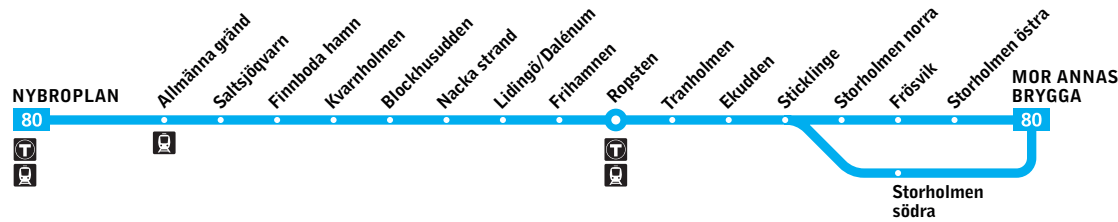

**80**

Nybroplan–Ropsten

Pendelbåt

**Förklaring**

OBS tiderna avser tidigast möjliga avgångstid:

- Byte till tunnelbana
- Byte till spårvagn

Förklaring till anmärkningar

— Stannar inte

Måndag–fredag

Alla hållplatser visas ovan

Nybroplan	05:15	06:00	06:20	06:35	07:00	07:10	07:30	07:40	08:00	08:15	08:30	08:45	09:00	09:12	09:30	09:45	10:00	10:07	10:15	10:22	10:30	10:37	10:45	10:52	11:00
Allmänna gränd	-	06:08	06:28	-	07:08	-	07:38	-	08:08	-	08:38	-	09:08	09:20	09:38	09:53	10:08	10:15	10:23	10:30	10:38	10:45	10:53	11:00	11:08
Saltsjövarn	-	06:16	06:36	-	07:16	-	07:46	-	08:16	-	08:46	-	09:16	-	09:46	-	10:16	-	10:46	-	10:46	-	11:16	-	11:16
Finnboda hamn	-	06:21	06:41	-	07:21	-	07:51	-	08:21	-	08:51	-	09:21	-	09:51	-	10:21	-	10:51	-	10:51	-	11:21	-	11:21
Kvarnholmen	-	06:26	06:46	-	07:26	-	07:56	-	08:26	-	08:56	-	09:26	-	09:56	-	10:26	-	10:56	-	10:56	-	11:26	-	11:26
Blockhusudden	-	06:29	06:50	-	07:29	-	07:59	-	08:29	-	08:59	-	09:29	-	09:59	-	10:30	-	10:43	-	10:43	-	11:13	-	11:26
Nacka strand	05:39	06:37	06:56	07:00	07:37	07:30	08:07	08:00	08:37	08:35	09:07	09:05	09:37	09:35	10:07	10:07	10:37	-	10:49	11:04	-	11:19	11:34	-	11:34
Lidingö/Dalénum	-	06:50	07:09	-	07:50	-	08:20	-	08:50	-	09:20	-	09:50	-	10:20	-	10:37	-	11:01	-	11:01	-	11:31	-	11:31
Frihamnen	-	06:55	07:14	-	07:55	-	08:25	-	08:55	-	09:25	-	09:55	-	10:25	-	10:37	-	11:06	-	11:06	-	11:36	-	11:36
Ropsten	-	07:05	07:22	-	08:05	-	08:35	-	09:05	-	09:35	-	10:05	-	10:35	-	10:37	-	11:15	-	11:15	-	11:45	-	11:45

**80**

Ropsten–Mor Annas brygga–Ropsten

Pendelbåt

**Förklaring**

OBS tiderna avser tidigast möjliga avgångstid:

- Byte till tunnelbana
- Byte till spårvagn

Förklaring till anmärkningar

- Stannar inte
- d Går bara 5 juni, 7–9 juni, 12–16 juni, 19–22 juni och 21–25 augusti