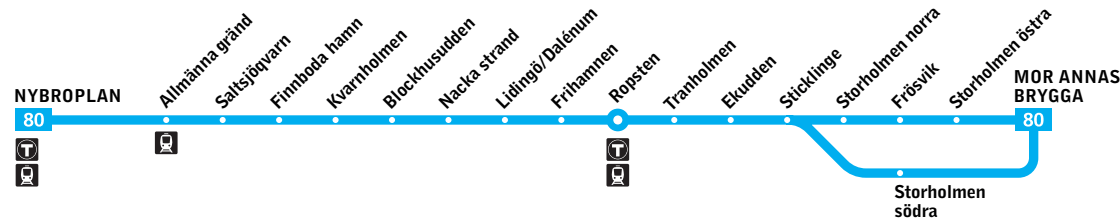

Alla hållplatser visas på s: 3

Ropsten	14:15											14:45	15:15				15:45	16:15				16:45	17:15			
Frihamnen	14:24											14:54	15:24				15:54	16:24				16:54	17:24			
Lidingö/Dalénum	14:31											15:01	15:31				16:01	16:31				17:01	17:31			
Nacka strand	14:25	14:44	14:55				15:14	15:25				15:44	15:55	16:14	16:25	16:44	16:55	17:14	17:25				17:44			
Blockhusudden	–	14:48	–				15:18	–				15:48	–	16:18	–	16:48	–	17:18	–				17:48			
Kvarnholmen	14:31	–	15:01				–	15:31				–	16:01	–	16:31	–	17:01	–	17:31				–			
Finnboda hamn	14:36	–	15:06				–	15:36				–	16:06	–	16:36	–	17:06	–	17:36				–			
Saltsjöqvarn	14:41	–	15:11				–	15:41				–	16:11	–	16:41	–	17:11	–	17:41				–			
Allmänna gränd	14:50	15:00	15:10	15:18	15:20	15:30	15:40	15:48	15:50	16:00	16:10	16:18	16:20	16:30	16:40	16:50	17:00	17:10	17:20	17:30	17:40	17:48	17:50	18:00	18:05	
Nybroplan	15:00	15:10	15:18	15:26	15:30	15:40	15:48	15:56	16:00	16:10	16:18	16:26	16:30	16:40	16:48	17:00	17:10	17:18	17:30	17:40	17:48	17:56	18:00	18:10	18:13	

**80**

Ropsten–Mor Annas brygga–Ropsten

Pendelbåt

**Förklaring**

OBS tiderna avser tidigast möjliga avgångstid:

- Byte till tunnelbana
- Byte till spårvagn

Förklaring till anmärkningar

- Stannar inte
- d Går bara 5 juni, 7–9 juni, 12–16 juni, 19–22 juni och 21–25 augusti