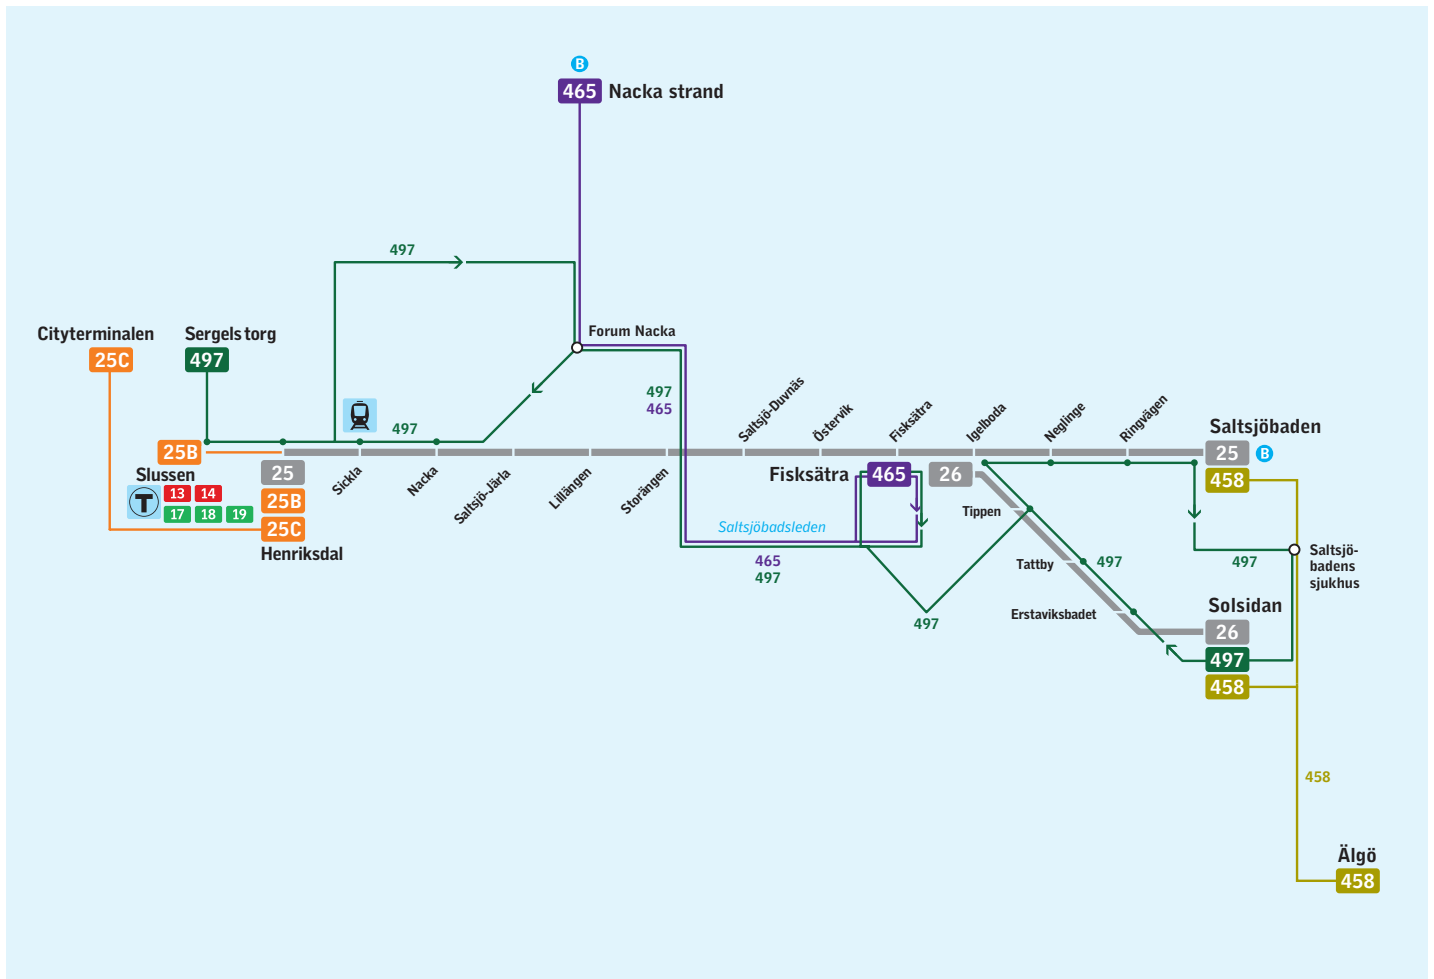

Linjenätskarta Saltsjöbanan

Förklaringar

-  Tunnelbana
-  Lokalbana Tvärbanan
-  Skärgårdsbåtar från Nacka strand till Vaxholm och mellanskärgården, från Saltsjöbaden till Sandhamn, Nändö, Örnö och Utö.